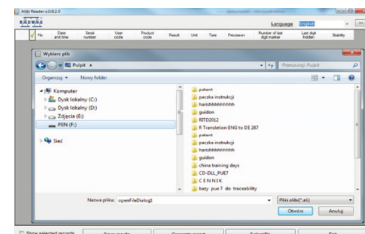

Oprogramowanie Audit Trail

Oprogramowanie Audit Trail umożliwia rejestrowanie w bazie danych wagi całej aktywności użytkownika już od momentu logowania.

Interfejs aplikacji Alibi Reader

Id	Serializacja	Data	Waga	Przebieg	Waga	Typ	Ważność	Waga	Waga	Waga	Waga	Waga
117	2014-03-12 10:15	1210000	WAG04	121000	0.0000	4	0	0	0	0	0	0
118	2014-03-12 10:15	1210000	WAG04	121000	0.0000	4	0	0	0	0	0	0
119	2014-03-12 10:15	1210000	WAG04	121000	0.0000	4	0	0	0	0	0	0
120	2014-03-12 10:15	1210000	WAG04	121000	0.0000	4	0	0	0	0	0	0
121	2014-03-12 10:15	1210000	WAG04	121000	0.0000	4	0	0	0	0	0	0
122	2014-03-12 10:15	1210000	WAG04	121000	0.0000	4	0	0	0	0	0	0
123	2014-03-12 10:15	1210000	WAG04	121000	0.0000	4	0	0	0	0	0	0
124	2014-03-12 10:15	1210000	WAG04	121000	0.0000	4	0	0	0	0	0	0
125	2014-03-12 10:15	1210000	WAG04	121000	0.0000	4	0	0	0	0	0	0
126	2014-03-12 10:15	1210000	WAG04	121000	0.0000	4	0	0	0	0	0	0
127	2014-03-12 10:15	1210000	WAG04	121000	0.0000	4	0	0	0	0	0	0
128	2014-03-12 10:15	1210000	WAG04	121000	0.0000	4	0	0	0	0	0	0
129	2014-03-12 10:15	1210000	WAG04	121000	0.0000	4	0	0	0	0	0	0
130	2014-03-12 10:15	1210000	WAG04	121000	0.0000	4	0	0	0	0	0	0
131	2014-03-12 10:15	1210000	WAG04	121000	0.0000	4	0	0	0	0	0	0
132	2014-03-12 10:15	1210000	WAG04	121000	0.0000	4	0	0	0	0	0	0
133	2014-03-12 10:15	1210000	WAG04	121000	0.0000	4	0	0	0	0	0	0
134	2014-03-12 10:15	1210000	WAG04	121000	0.0000	4	0	0	0	0	0	0
135	2014-03-12 10:15	1210000	WAG04	121000	0.0000	4	0	0	0	0	0	0
136	2014-03-12 10:15	1210000	WAG04	121000	0.0000	4	0	0	0	0	0	0
137	2014-03-12 10:15	1210000	WAG04	121000	0.0000	4	0	0	0	0	0	0
138	2014-03-12 10:15	1210000	WAG04	121000	0.0000	4	0	0	0	0	0	0
139	2014-03-12 10:15	1210000	WAG04	121000	0.0000	4	0	0	0	0	0	0
140	2014-03-12 10:15	1210000	WAG04	121000	0.0000	4	0	0	0	0	0	0
141	2014-03-12 10:15	1210000	WAG04	121000	0.0000	4	0	0	0	0	0	0
142	2014-03-12 10:15	1210000	WAG04	121000	0.0000	4	0	0	0	0	0	0
143	2014-03-12 10:15	1210000	WAG04	121000	0.0000	4	0	0	0	0	0	0
144	2014-03-12 10:15	1210000	WAG04	121000	0.0000	4	0	0	0	0	0	0
145	2014-03-12 10:15	1210000	WAG04	121000	0.0000	4	0	0	0	0	0	0
146	2014-03-12 10:15	1210000	WAG04	121000	0.0000	4	0	0	0	0	0	0
147	2014-03-12 10:15	1210000	WAG04	121000	0.0000	4	0	0	0	0	0	0
148	2014-03-12 10:15	1210000	WAG04	121000	0.0000	4	0	0	0	0	0	0
149	2014-03-12 10:15	1210000	WAG04	121000	0.0000	4	0	0	0	0	0	0
150	2014-03-12 10:15	1210000	WAG04	121000	0.0000	4	0	0	0	0	0	0

Widok zapisu ważeń zapisanych w pamięci ALIBI wagi

Audit Trail

Charakterystyka

Najważniejsze funkcje realizowane przez Audit Trail

- Rejestrowanie w bazie danych wagi całej aktywności użytkownika już od momentu logowania
- Łatwy i szybki sposób łączenia się z wagą
- Możliwość eksportu danych do pliku PDF, XLS, CSV, HTML

Pasuje do

Wagi

- Wagi laboratoryjne serii 4Y
- Wagi laboratoryjne serii 3Y
- Wagi przemysłowe HY10
- Wagi przemysłowe WPY/WLY

Wymagania sprzętowe

Minimalne wymagania sprzętowe komputera klienckiego lub serwera w systemie wagowym poniżej 10 wag