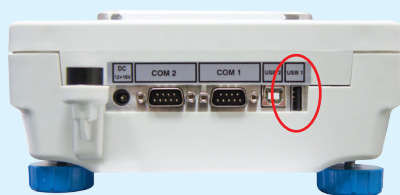

Alibi Reader

Aplikacja do eksportu i odczytu danych zapisanych w pamięci Alibi wagi

Instalacja

Rozpakuj pobrany plik ZIP.

Uruchom rozpakowany plik EXE w celu instalacji.

Wybierz język instalacji i kliknij OK. Następnie postępuj według instrukcji.

Po instalacji zostanie utworzony skrót do programu w Menu Start

Eksport pamięci Alibi

Umieść pendrive w gnieździe USB wagi.

Na ekranie wyświetlona zostanie następująca informacja:

Naciśnij przycisk F2 na wadze.