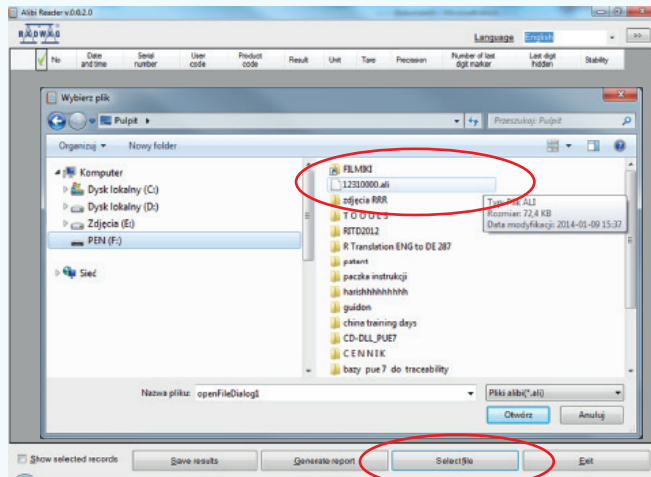

Odczyt Pamięci Alibi

Umieść pendrive (z danymi wagi) w gnieździe USB komputera.

Uruchom program Alibi Reader. Wybierz plik *.ALI (z pendrive), który ma być odczytany.

Możesz przejrzeć zapisy wszystkich ważeń zapisanych w pamięci Alibi wagi.

No	Date and time	Serial number	User code	Product code	Result	Unit	Tare	Precision	Number of last digit marker	Last digit hidden	Stability
1111	2014.01.03 12:19:19	12310000		U48D4	13.1948	kg	0.0000	4	0	No	No
1112	2014.01.03 12:19:19	12310000		U48D4	11.8291	kg	0.0000	4	0	No	No
1113	2014.01.03 12:19:19	12310000		U48D4	17.1273	kg	0.0000	4	0	No	No
1114	2014.01.03 12:19:19	12310000		U48D4	17.1273	kg	0.0000	4	0	No	Yes
1115	2014.01.03 12:19:20	12310000		U48D4	17.1273	kg	0.0000	4	0	No	Yes
1116	2014.01.03 12:19:20	12310000		U48D4	9.5885	kg	0.0000	4	0	No	Yes
1117	2014.01.03 12:19:20	12310000		U48D4	9.5885	kg	0.0000	4	0	No	Yes
1128	2014.01.03 12:21:09	12310000	T8GE	U48D4	199.73	g	0.00	2	0	No	No
1129	2014.01.03 12:21:09	12310000	T8GE	U48D4	199.76	g	0.00	2	0	No	No
1130	2014.01.03 12:21:09	12310000	T8GE	U48D4	199.71	g	0.00	2	0	No	No
1131	2014.01.03 12:21:10	12310000	T8GE	U48D4	199.74	g	0.00	2	0	No	No
1132	2014.01.03 12:21:12	12310000	T8GE	U48D4	0.19876	kg	0.000000	5	0	No	Yes
1133	2014.01.03 12:21:12	12310000	T8GE	U48D4	0.19876	kg	0.000000	5	0	No	No
1134	2014.01.03 12:21:13	12310000	T8GE	U48D4	0.19876	kg	0.000000	5	0	No	No
1135	2014.01.03 12:21:13	12310000	T8GE	U48D4	0.19876	kg	0.000000	5	0	No	No
1136	2014.01.03 12:21:13	12310000	T8GE	U48D4	0.19876	kg	0.000000	5	0	No	Yes

Raport

Możliwości programu Alibi Reader:

- wybór ważeń do eksportu,
- drukowanie danych,
- generowanie raportów w formacie PDF lub CSV (Excel).