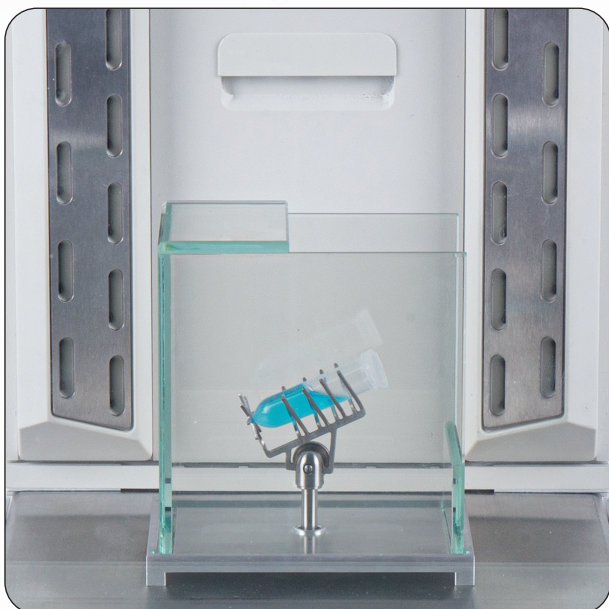

MICRO-KIT

MICRO-KIT

Juego de soportes para microtubos

Los soportes especiales de las balanzas RADWAG permiten pesar una amplia gama de microtubos. Están diseñados para aumentar la ergonomía y minimizar el riesgo de contaminación durante la aplicación de la muestra.

Los soportes tienen la posibilidad de inclinar el microtubo, lo que permite colocarlo en cualquier ángulo, dependiendo de la aplicación. El juego incluye corta aires especiales, que estabilizan las condiciones de medición en la cámara de pesaje.

Ejemplos de aplicación

soportes para microtubos

Los diseñadores no olvidaron del organizador de los soportes, lo que permite un fácil almacenamiento de soportes no utilizados.

SENSOR CAMERA SENSOR

Weighing
Fast Dosing