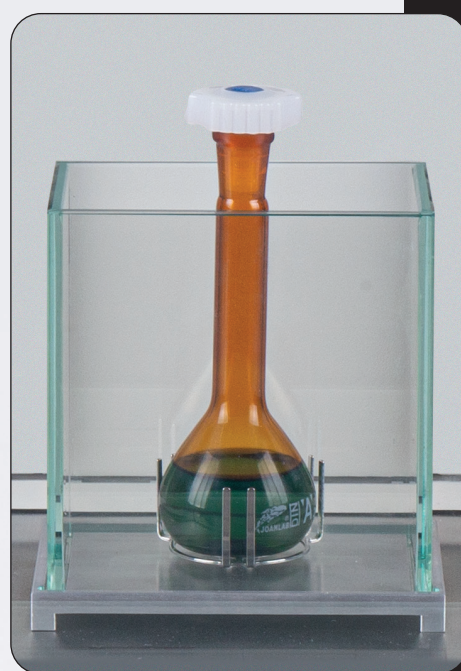

MICRO-KIT

MICRO-KIT

Juego de soportes para microtubos

Los soportes especiales de las balanzas RADWAG permiten pesar una amplia gama de microtubos. Están diseñados para aumentar la ergonomía y minimizar el riesgo de contaminación durante la aplicación de la muestra.

Los soportes tienen la posibilidad de inclinar el microtubo, lo que permite colocarlo en cualquier ángulo, dependiendo de la aplicación. El juego incluye corta aires especiales, que estabilizan las condiciones de medición en la cámara de pesaje.

Ejemplos de aplicación

soportes para microtubos

Los diseñadores no olvidaron del organizador de los soportes, lo que permite un fácil almacenamiento de soportes no utilizados.

SENSOR CAMERA SENSOR

Weighing
Fast Dosing