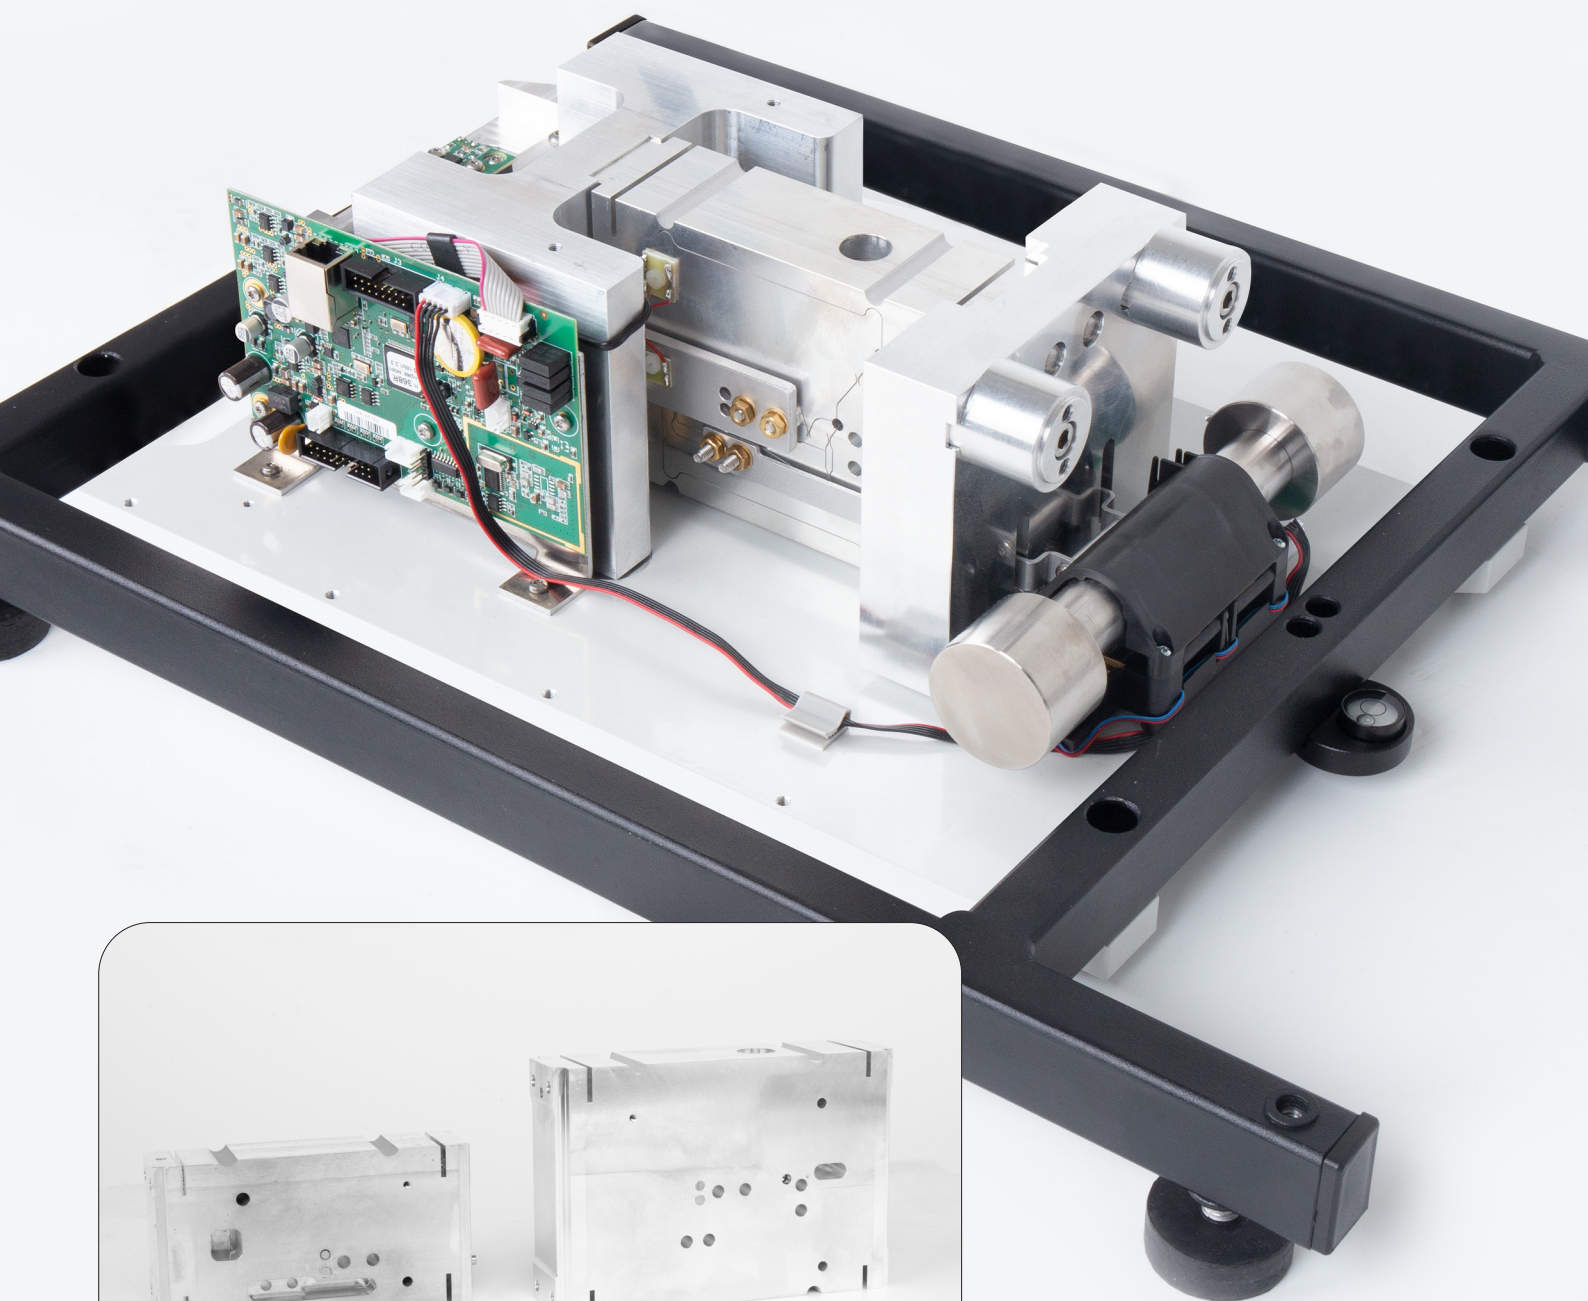

NUEVAS balanzas de precisión serie PM

[d] desde 0,01 g
[Max] hasta 120 kg

Error mínimo de excentricidad en todo el rango

En las balanzas PM, se pueden utilizar para determinar la masa de componentes de forma irregular con un centro de gravedad que está significativamente desplazado del eje del platillo de pesaje.

Medición rápida y estable

La balanza muestra el resultado final incluso en un segundo.

Estabilidad de los parámetros durante y después del transporte

El diseño mecánico es resistente y robusto, lo que le permite mantener los parámetros metrológicos correctos después del transporte y a pesar de un uso prolongado e intenso.

Pesaje de cargas pesadas con alta precisión

En el platillo grande de una balanza PM, puede pesar una carga de 120 kg con una legibilidad de 0,2 g y una repetibilidad impresionante.

Grado de protección de la plataforma IP 54

El nuevo, más alto y más grande –  MONOBLOCK permite la mejor repetibilidad y velocidad en su clase de plataformas de pesaje.

Balanzas de precisión serie 5Y.PM

Terminal 5Y:

- pantalla de 10 pulgadas,
- Digital Weighing Auditor
- verificación de usuario de varios pasos,
- Ambient Light,
- Hotspot,
- RFID,
- notas de voz y texto de Live Note,
- comandos de voz para la balanza,
- práctico historial de mediciones dentro de la Handy Library,
- widgets.