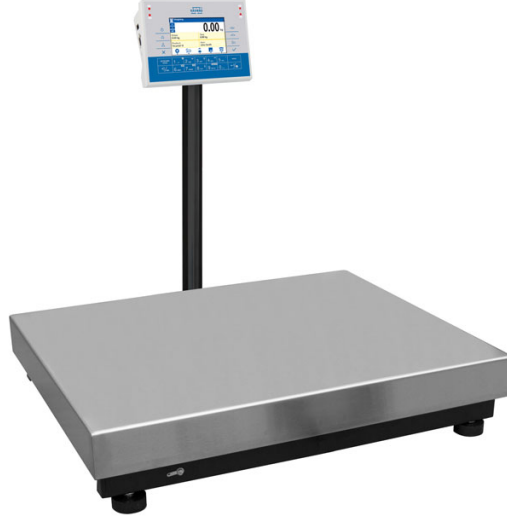

## C32.30.C3.M Çok Fonksiyonlu Terazi

The drawings, photos and graphics used are for illustrative purposes only.

Fiziksel parametreler	
Display	5" graphic colour
Tartım kefesi boyutları	700×500 mm
Ambalaj boyutları	730×800×270 mm
Net ağırlık	23,4 kg
Brüt ağırlık	27,2 kg
Konstrüksiyon	
IP Sınıfı	IP 65 construction, IP 43 indicator
Konstrüksiyon	mild steel St3S
Tartım kefesi	Stainless steel AISI304
Haberleşme arayüzler	
Haberleşme arayüzü	2×RS232, USB-A, USB-B, Ethernet, 4 IN / 4 OUT (digital), Wi-Fi
Elektrik parametreleri	
Güç kaynağı	100 – 240 V AC 50/60 Hz
Maksimum güç tüketimi	10 W
Opsiyonel güç kaynağı	internal rechargeable battery
Batarya ile çalışma süresi	operation time up to 5 h
Çevresel koşullar	
Çalıştırma sıcaklığı	-10 ÷ +40 °C