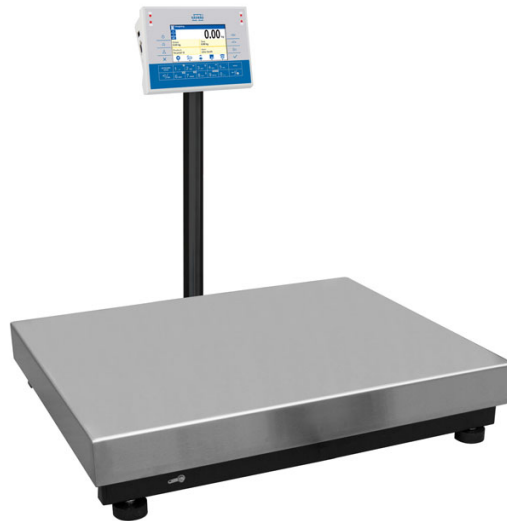

More information on the website
radwag.com/de/info,w1,ZPK

Multifunktionswaage C32.30.C3.M

The drawings, photos and graphics used are for illustrative purposes only.

Funktionen

Labelling

Plus/Minus Control

Percent Weighing

Technische Daten

Messtechnische Parameter	
Wägebereich [Max]	30 kg
Min. Belastung	200 g
Zifferschritt [d]	10 g
Tarierbereich	-30 kg
Max Ablesbarkeit [d] bei nicht geeichter Waage	1 g
OIML-Klasse	III

Physikalische Parameter	
Display	5" grafisch farbiger
Waagschale	700×500 mm
Verpackungsgröße	730×800×270 mm
Nettogewicht	23,4 kg
Bruttogewicht	27,2 kg
Konstruktion	
Schutzart	IP 65 Konstruktion, IP 43 Messgerät
Konstruktion	pulverbeschichteter Stahl St3S
Waageschale	Edelstahl AISI304
Kommunikationsschnittstellen	
Schnittstellen	2×RS232, USB-A, USB-B, Ethernet, 4 IN / 4 OUT (Digitalausgang), Wi-Fi
Elektrische Parameter	
Stromversorgung	100 – 240 V AC 50/60 Hz
Maximaler Leistungsaufnahme	10 W
Optionale Stromversorgung	interner Akkumulator
Akku-Betriebszeit	bis zu 5 Stunden Dauerbetrieb
Umgebungsbedingungen	
Umgebungstemperatur	-10 – +40 °C