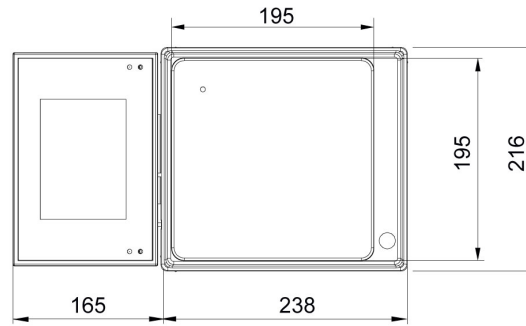

- RADWAG Remote Desktop [WX-010-0107]
- Terazi Editörü - EWAG 2.1 [WX-010-0173]

- R-Lab [WX-010-0080]
- RADWAG Development Studio [WX-010-0104]

Cihaz boyutları

C2 version