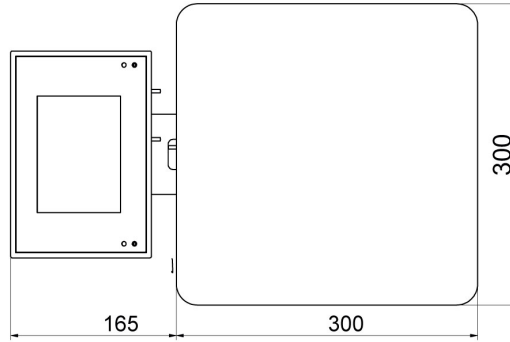

- RADWAG Remote Desktop [WX-010-0107]
- Terazi Editörü - EWAG 2.1 [WX-010-0173]

- R-Lab [WX-010-0080]
- RADWAG Development Studio [WX-010-0104]

Cihaz boyutları

D2 version