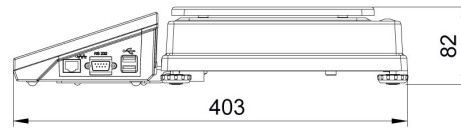

- RADWAG Remote Desktop [WX-010-0107]
- Terazi Editörü - EWAG 2.1 [WX-010-0173]

- R-Lab [WX-010-0080]
- RADWAG Development Studio [WX-010-0104]

Cihaz boyutları

D2 version