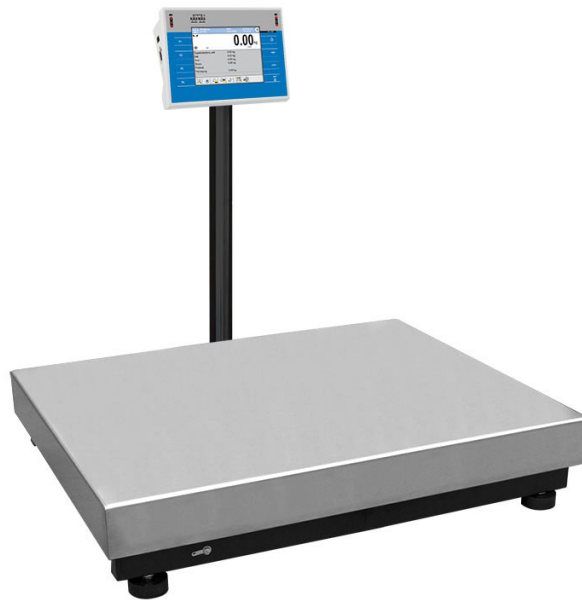

More information on the website
radwag.com/fr/info,w1,YD7

Balance multifonctionnelle WPY 15/C3

The drawings, photos and graphics used are for illustrative purposes only.

Fonctions

Dosing

Labelling

Plus/Minus Control

IR sensors

Animal weighing

Differential weighing

ALIBI Memory

Paramètres Techniques

Paramètres métrologiques	
Capacité maximale [Max]	15 kg
Capacité minimale [Min]	100 g
Précision de lecture	5 g
Étendue de tare	-15 kg
Temps de stabilisation	3 s
Ajustage	externe

Paramètres métrologiques	
Classe de précision OIML	III
Paramètres physiques	
Afficheur	5,7" Resistiv-Farb-Touchscreen
Dimension du plateau	500×700 mm
Dimensions de colis	730×800×270 mm
Masse nette	21,7 kg
Masse brute	25,5 kg
Construction	
Degré de protection	IP 43
Interface de Communication	
Interface de Communication	2×RS232, 2×USB-A, Ethernet, 4 IN / 4 OUT (digital), Wi-Fi
Paramètres électriques	
Alimentation	100 – 240 V AC 50/60 Hz
Conditions environnementales	
Température du travail	-10 ÷ +40 °C