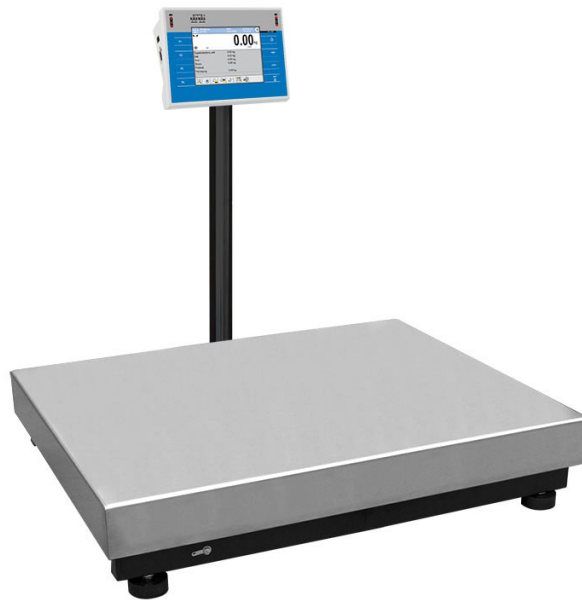

More information on the website
radwag.com/fr/info,w1,YD7

Balance multifonctionnelle WPY 15/C3

The drawings, photos and graphics used are for illustrative purposes only.

Fonctions

-  Dosing
-  Labelling
-  Plus/Minus Control
-  Percent Weighing
-  Totalizing
-  Parts counting
-  Peak hold
-  Formulation
-  Newton unit measurement
-  Statistics
-  Checkweighing
-  IR sensors
-  Animal weighing
-  Differential weighing
-  ALIBI Memory

Paramètres Techniques

Paramètres métrologiques	
Capacité maximale [Max]	15 kg
Capacité minimale [Min]	100 g
Précision de lecture	5 g
Étendue de tare	-15 kg
Temps de stabilisation	3 s
Ajustage	externe

Paramètres métrologiques	
Classe de précision OIML	III
Paramètres physiques	
Afficheur	5,7" Écran tactile couleur résistif
Dimension du plateau	500×700 mm
Dimensions de colis	730×800×270 mm
Masse nette	21,7 kg
Masse brute	25,5 kg
Construction	
Degré de protection	IP 43
Interface de Communication	
Interface de Communication	2×RS232, 2×USB-A, Ethernet, 4 IN / 4 OUT (numériques), Wi-Fi
Paramètres électriques	
Alimentation	100 – 240 V AC 50/60 Hz
Conditions environnementales	
Température du travail	-10 ÷ +40 °C

Claviers, manipulateurs
 Supports, Statifs, bras-supports
 Imprimante de tickets de caisse
 Poids de classe F1 - cylindrique à bouton sans cavité d'ajustage, ensembles
 Sorties de boucle de courant AP2-1
 Câbles RS 232, RS 485
 Modules de plateforme supplémentaires
 Convertisseur RS 232 – USB
 Câbles RS 232 (balance – imprimante)