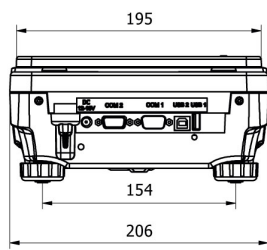

Teknik Veriler

Metrolojik parametreler

Maksimum yük [Max]	10 kg
Okuma up doğruluğu [d]	0,01 / 0,1 g
Yasallaştırma birimi [e]	-
Dara aralığı	-10 kg

Metrolojik parametreler	
Tekrarlanabilirlik	0,015 / 0,08 g
Doğrusallık	±0,03 / 0,3 g
Kararlılık süresi	4 / 2 s
Ayarlama	external
Fiziksel parametreler	
Tesviye sistemi	manualny
Display	7" graphic colour touchscreen
Kiti bileşenleri	Balance, weighing pan, weighing pan shield, grounding bumper ×1, bumper ×3, power supply.
Tartım kefi boyutları	195×195 mm
Ambalaj boyutları	430×270×190 mm
Net ağırlık	2,2 kg
Brüt ağırlık	3,8 kg
Konstrüksiyon	
IP Sınıfı	IP 43
Veri tabanı kapasitesi	7
Haberleşme arayüzler	
Haberleşme arayüzü	2×RS232 ¹ , USB-A, USB-B, Ethernet, Wi-Fi
Elektrik parametreleri	
Güç kaynağı	Adapter: 100 – 240V AC 50/60Hz 0,6A; 12V DC 1,2A Balance: 10 – 15VDC 0,6A max
Çevresel koşullar	
Çalıştırma sıcaklığı	+10 ÷ +40 °C

• Alibi Okuyucu PC Yazılımı [WX-010-0114]
• Terazi Editörü - EWAG 2.1 [WX-010-0173]

Cihaz boyutları

WLC X2, d = 0.001 mg

WLC X2, d = 0.01 mg

WLC X2, d = 0.1 mg