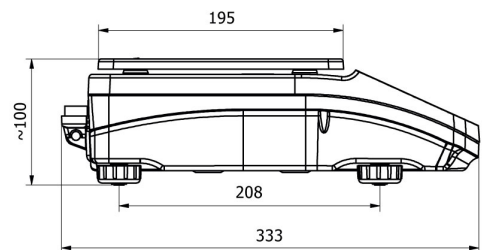

Teknik Veriler

Metrolojik parametreler

Maksimum yük [Max]	10 kg
Okuma up doğruluğu [d]	0,01 / 0,1 g
Yasallaştırma birimi [e]	-
Dara aralığı	-10 kg

Metrolojik parametreler	
Tekrarlanabilirlik	0,015 / 0,08 g
Doğrusallık	±0,03 / 0,3 g
Kararlılık süresi	4 / 2 s
Ayarlama	external
Fiziksel parametreler	
Tesviye sistemi	manualny
Display	7" graphic colour touchscreen
Kiti bileşenleri	Balance, weighing pan, weighing pan shield, grounding bumper ×1, bumper ×3, power supply.
Tartım kefi boyutları	195×195 mm
Ambalaj boyutları	430×270×190 mm
Net ağırlık	2,2 kg
Brüt ağırlık	3,8 kg
Konstrüksiyon	
IP Sınıfı	IP 43
Veri tabanı kapasitesi	7
Haberleşme arayüzler	
Haberleşme arayüzü	2×RS232 ¹ , USB-A, USB-B, Ethernet, Wi-Fi
Elektrik parametreleri	
Güç kaynağı	Adapter: 100 – 240V AC 50/60Hz 0,6A; 12V DC 1,2A Balance: 10 – 15VDC 0,6A max
Çevresel koşullar	
Çalıştırma sıcaklığı	+10 ÷ +40 °C

• Alibi Okuyucu PC Yazılımı [WX-010-0114]
• Terazi Editörü - EWAG 2.1 [WX-010-0173]

Cihaz boyutları

WLC X2, d = 0.001 mg

WLC X2, d = 0.01 mg

WLC X2, d = 0.1 mg