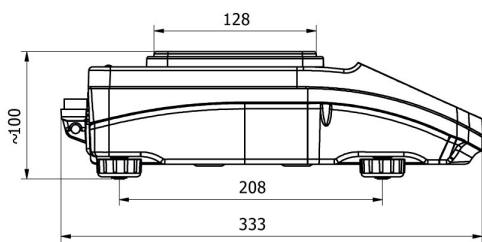

Teknik Veriler

Metrolojik parametreler

Maksimum yük [Max]	10 kg
Okuma up doğruluğu [d]	0,01 / 0,1 g
Yasallaştırma birimi [e]	-
Dara aralığı	-10 kg

Metrolojik parametreler	
Tekrarlanabilirlik	0,015 / 0,08 g
Doğrusallık	±0,03 / 0,3 g
Kararlılık süresi	4 / 2 s
Ayarlama	external
Fiziksel parametreler	
Tesviye sistemi	manualny
Display	7" graphic colour touchscreen
Kiti bileşenleri	Balance, weighing pan, weighing pan shield, grounding bumper ×1, bumper ×3, power supply.
Tartım kefi boyutları	195×195 mm
Ambalaj boyutları	430×270×190 mm
Net ağırlık	2,2 kg
Brüt ağırlık	3,8 kg
Konstrüksiyon	
IP Sınıfı	IP 43
Veri tabanı kapasitesi	7
Haberleşme arayüzler	
Haberleşme arayüzü	2×RS232 ¹ , USB-A, USB-B, Ethernet, Wi-Fi
Elektrik parametreleri	
Güç kaynağı	Adapter: 100 – 240V AC 50/60Hz 0,6A; 12V DC 1,2A Balance: 10 – 15VDC 0,6A max
Çevresel koşullar	
Çalıştırma sıcaklığı	+10 ÷ +40 °C

• Alibi Okuyucu PC Yazılımı [WX-010-0114]
• Terazi Editörü - EWAG 2.1 [WX-010-0173]

Cihaz boyutları

WLC X2, d = 0.001 mg

WLC X2, d = 0.01 mg

WLC X2, d = 0.1 mg