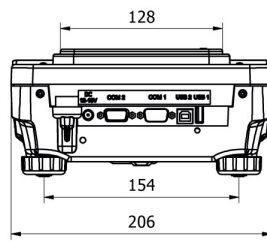

Teknik Veriler

Metrolojik parametreler

Maksimum yük [Max]	10 kg
Okuma up doğruluğu [d]	0,01 / 0,1 g
Yasallaştırma birimi [e]	-
Dara aralığı	-10 kg

Metrolojik parametreler	
Tekrarlanabilirlik	0,015 / 0,08 g
Doğrusallık	±0,03 / 0,3 g
Kararlılık süresi	4 / 2 s
Ayarlama	external
Fiziksel parametreler	
Tesviye sistemi	manualny
Display	7" graphic colour touchscreen
Kiti bileşenleri	Balance, weighing pan, weighing pan shield, grounding bumper ×1, bumper ×3, power supply.
Tartım kefi boyutları	195×195 mm
Ambalaj boyutları	430×270×190 mm
Net ağırlık	2,2 kg
Brüt ağırlık	3,8 kg
Konstrüksiyon	
IP Sınıfı	IP 43
Veri tabanı kapasitesi	7
Haberleşme arayüzler	
Haberleşme arayüzü	2×RS232 ¹ , USB-A, USB-B, Ethernet, Wi-Fi
Elektrik parametreleri	
Güç kaynağı	Adapter: 100 – 240V AC 50/60Hz 0,6A; 12V DC 1,2A Balance: 10 – 15VDC 0,6A max
Çevresel koşullar	
Çalıştırma sıcaklığı	+10 ÷ +40 °C

• Alibi Okuyucu PC Yazılımı [WX-010-0114]
• Terazi Editörü - EWAG 2.1 [WX-010-0173]

Cihaz boyutları

WLC X2, d = 0.001 mg

WLC X2, d = 0.01 mg

WLC X2, d = 0.1 mg