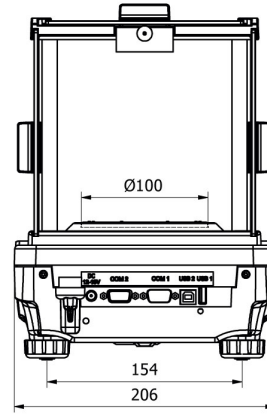

Teknik Veriler

Metrolojik parametreler

Maksimum yük [Max]	10 kg
Okuma up doğruluğu [d]	0,01 / 0,1 g
Yasallaştırma birimi [e]	-
Dara aralığı	-10 kg

Metrolojik parametreler	
Tekrarlanabilirlik	0,015 / 0,08 g
Doğrusallık	±0,03 / 0,3 g
Kararlılık süresi	4 / 2 s
Ayarlama	external
Fiziksel parametreler	
Tesviye sistemi	manualny
Display	7" graphic colour touchscreen
Kiti bileşenleri	Balance, weighing pan, weighing pan shield, grounding bumper ×1, bumper ×3, power supply.
Tartım kefi boyutları	195×195 mm
Ambalaj boyutları	430×270×190 mm
Net ağırlık	2,2 kg
Brüt ağırlık	3,8 kg
Konstrüksiyon	
IP Sınıfı	IP 43
Veri tabanı kapasitesi	7
Haberleşme arayüzler	
Haberleşme arayüzü	2×RS232 ¹ , USB-A, USB-B, Ethernet, Wi-Fi
Elektrik parametreleri	
Güç kaynağı	Adapter: 100 – 240V AC 50/60Hz 0,6A; 12V DC 1,2A Balance: 10 – 15VDC 0,6A max
Çevresel koşullar	
Çalıştırma sıcaklığı	+10 ÷ +40 °C

• Alibi Okuyucu PC Yazılımı [WX-010-0114]
• Terazi Editörü - EWAG 2.1 [WX-010-0173]

Cihaz boyutları

WLC X2, d = 0.001 mg

WLC X2, d = 0.01 mg

WLC X2, d = 0.1 mg