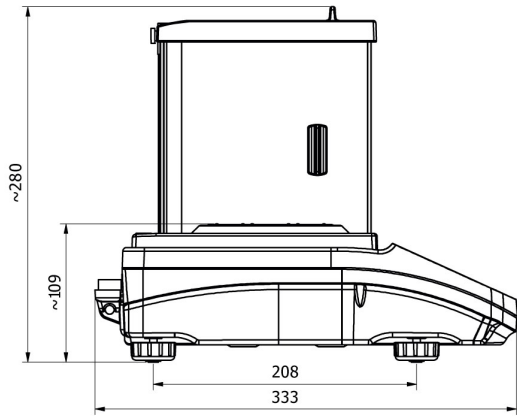

Teknik Veriler

Metrolojik parametreler

Maksimum yük [Max]	10 kg
Okuma up doğruluğu [d]	0,01 / 0,1 g
Yasallaştırma birimi [e]	-
Dara aralığı	-10 kg

Metrolojik parametreler	
Tekrarlanabilirlik	0,015 / 0,08 g
Doğrusallık	±0,03 / 0,3 g
Kararlılık süresi	4 / 2 s
Ayarlama	external
Fiziksel parametreler	
Tesviye sistemi	manualny
Display	7" graphic colour touchscreen
Kiti bileşenleri	Balance, weighing pan, weighing pan shield, grounding bumper ×1, bumper ×3, power supply.
Tartım kefi boyutları	195×195 mm
Ambalaj boyutları	430×270×190 mm
Net ağırlık	2,2 kg
Brüt ağırlık	3,8 kg
Konstrüksiyon	
IP Sınıfı	IP 43
Veri tabanı kapasitesi	7
Haberleşme arayüzler	
Haberleşme arayüzü	2×RS232 ¹ , USB-A, USB-B, Ethernet, Wi-Fi
Elektrik parametreleri	
Güç kaynağı	Adapter: 100 – 240V AC 50/60Hz 0,6A; 12V DC 1,2A Balance: 10 – 15VDC 0,6A max
Çevresel koşullar	
Çalıştırma sıcaklığı	+10 ÷ +40 °C

• Alibi Okuyucu PC Yazılımı [WX-010-0114]
• Terazi Editörü - EWAG 2.1 [WX-010-0173]

Cihaz boyutları

WLC X2, d = 0.001 mg

WLC X2, d = 0.01 mg

WLC X2, d = 0.1 mg