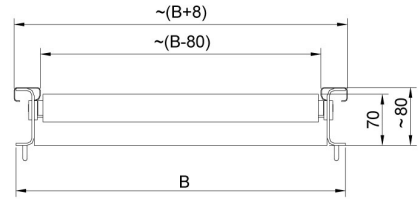

radwag.com

More information on the website
radwag.com/ja/info,w1,XL5

ローラーテーブル 410x410 バージョン

WX-004-0014

The drawings, photos and graphics used are for illustrative purposes only.

概要

ローラーコンベヤ付き計量プラットフォーム用カバーステンレス製ローラーを採用し、サイドリミッターあり/なしの2種類から選択可能です 410x410 mm の計量皿を備えたはかり向けに設計

互換性あり (Additional Fee)

H315 HR 防水型プラットフォームスケール
HX7 H ステンレス製多機能はかり
HX7 HR 多機能はかり
HX7 多機能はかり

HY10 H ステンレス製多機能はかり
H315 H 防水型プラットフォームスケール
PGC用HY10.Hスケール

デバイスの寸法

Model w/o limiters

Model with limiters