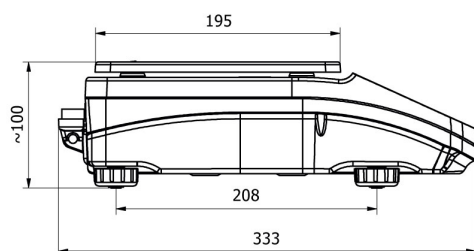

• Alibi Okuyucu PC Yazılımı [WX-010-0114]
• Terazi Editörü - EWAG 2.1 [WX-010-0173]

Cihaz boyutları

WLC X2, d = 0.001 mg

WLC X2, d = 0.01 mg

WLC X2, d = 0.1 mg