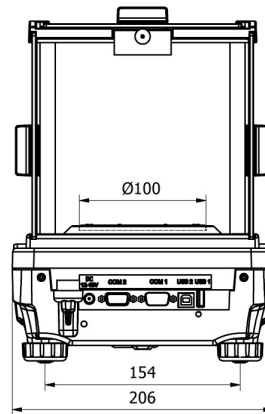

| Metrolojik parametreler | |
|-------------------------|--|
| Tekrarlanabilirlik | 0,8 g |
| Dođrusallık | ±3 g |
| Kararlılık süresi | 3 s |
| Ayarlama | external |
| Fiziksel parametreler | |
| Tesviye sistemi | manualny |
| Display | 7" graphic colour touchscreen |
| Tartım kefesi boyutları | 195×195 mm |
| Ambalaj boyutları | 430×270×190 mm |
| Net ağırlık | 2,2 kg |
| Brüt ağırlık | 3,8 kg |
| Konstrüksiyon | |
| IP Sınıfı | IP 43 |
| Veri tabanı kapasitesi | 7 |
| Haberleşme arayüzler | |
| Haberleşme arayüzü | 2×RS232 ¹ , USB-A, USB-B, Ethernet, Wi-Fi |
| Elektrik parametreleri | |
| Güç kaynağı | Adapter: 100 – 240V AC 50/60Hz 0,6A; 12V DC 1,2A Balance: 10 – 15VDC 0,6A max |
| Çevresel koşullar | |
| Çalıştırma sıcaklığı | +10 ÷ +40 °C |

• Alibi Okuyucu PC Yazılımı [WX-010-0114]
• Terazi Editörü - EWAG 2.1 [WX-010-0173]

Cihaz boyutları

WLC X2, d = 0.001 mg

WLC X2, d = 0.01 mg

WLC X2, d = 0.1 mg