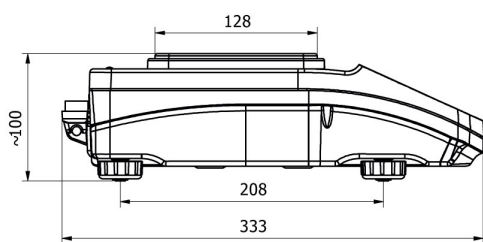

| Metrolojik parametreler | |
|-------------------------|--|
| Tekrarlanabilirlik | 0,8 g |
| Dođrusallık | ±3 g |
| Kararlılık süresi | 3 s |
| Ayarlama | external |
| Fiziksel parametreler | |
| Tesviye sistemi | manualny |
| Display | 7" graphic colour touchscreen |
| Tartım kefesi boyutları | 195×195 mm |
| Ambalaj boyutları | 430×270×190 mm |
| Net ağırlık | 2,2 kg |
| Brüt ağırlık | 3,8 kg |
| Konstrüksiyon | |
| IP Sınıfı | IP 43 |
| Veri tabanı kapasitesi | 7 |
| Haberleşme arayüzler | |
| Haberleşme arayüzü | 2×RS232 ¹ , USB-A, USB-B, Ethernet, Wi-Fi |
| Elektrik parametreleri | |
| Güç kaynağı | Adapter: 100 – 240V AC 50/60Hz 0,6A; 12V DC 1,2A Balance: 10 – 15VDC 0,6A max |
| Çevresel koşullar | |
| Çalıştırma sıcaklığı | +10 ÷ +40 °C |

• Alibi Okuyucu PC Yazılımı [WX-010-0114]
• Terazi Editörü - EWAG 2.1 [WX-010-0173]

Cihaz boyutları

WLC X2, d = 0.001 mg

WLC X2, d = 0.01 mg

WLC X2, d = 0.1 mg