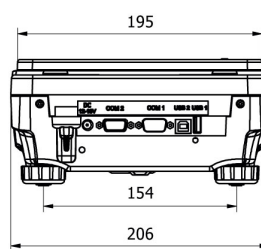

| Metrolojik parametreler | |
|-------------------------|--|
| Tekrarlanabilirlik | 0,8 g |
| Dođrusallık | ±3 g |
| Kararlılık süresi | 3 s |
| Ayarlama | external |
| Fiziksel parametreler | |
| Tesviye sistemi | manualny |
| Display | 7" graphic colour touchscreen |
| Tartım kefesi boyutları | 195×195 mm |
| Ambalaj boyutları | 430×270×190 mm |
| Net ağırlık | 2,2 kg |
| Brüt ağırlık | 3,8 kg |
| Konstrüksiyon | |
| IP Sınıfı | IP 43 |
| Veri tabanı kapasitesi | 7 |
| Haberleşme arayüzler | |
| Haberleşme arayüzü | 2×RS232 ¹ , USB-A, USB-B, Ethernet, Wi-Fi |
| Elektrik parametreleri | |
| Güç kaynağı | Adapter: 100 – 240V AC 50/60Hz 0,6A; 12V DC 1,2A Balance: 10 – 15VDC 0,6A max |
| Çevresel koşullar | |
| Çalıştırma sıcaklığı | +10 ÷ +40 °C |

• Alibi Okuyucu PC Yazılımı [WX-010-0114]
• Terazi Editörü - EWAG 2.1 [WX-010-0173]

Cihaz boyutları

WLC X2, d = 0.001 mg

WLC X2, d = 0.01 mg

WLC X2, d = 0.1 mg