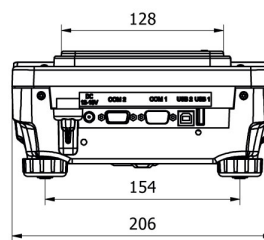

| Metrolojik parametreler | |
|-------------------------|--|
| Tekrarlanabilirlik | 0,8 g |
| Dođrusallık | ±3 g |
| Kararlılık süresi | 3 s |
| Ayarlama | external |
| Fiziksel parametreler | |
| Tesviye sistemi | manualny |
| Display | 7" graphic colour touchscreen |
| Tartım kefesi boyutları | 195×195 mm |
| Ambalaj boyutları | 430×270×190 mm |
| Net ağırlık | 2,2 kg |
| Brüt ağırlık | 3,8 kg |
| Konstrüksiyon | |
| IP Sınıfı | IP 43 |
| Veri tabanı kapasitesi | 7 |
| Haberleşme arayüzler | |
| Haberleşme arayüzü | 2×RS232 ¹ , USB-A, USB-B, Ethernet, Wi-Fi |
| Elektrik parametreleri | |
| Güç kaynağı | Adapter: 100 – 240V AC 50/60Hz 0,6A; 12V DC 1,2A Balance: 10 – 15VDC 0,6A max |
| Çevresel koşullar | |
| Çalıştırma sıcaklığı | +10 ÷ +40 °C |

• Alibi Okuyucu PC Yazılımı [WX-010-0114]
• Terazi Editörü - EWAG 2.1 [WX-010-0173]

Cihaz boyutları

WLC X2, d = 0.001 mg

WLC X2, d = 0.01 mg

WLC X2, d = 0.1 mg