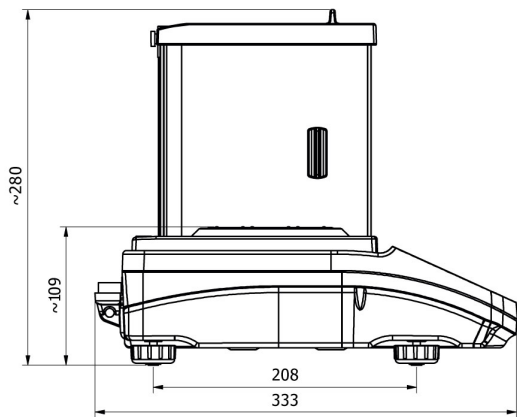

Cihaz boyutları

WLC X2, d = 0.001 mg