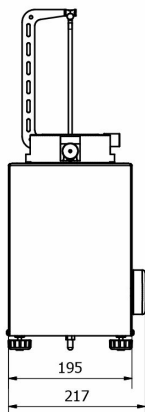

## Fiziksel parametreler

Display	10" grafik renkli dokunmatik
Tartım kefesi boyutları	ø50 mm
Weighing device dimensions	385×215×525 mm
Kontrol cihazı boyutları	249×170×72 mm
Anti-draft chamber dimensions	560×300×665 mm
Ambalaj boyutları	945×820×1260 mm
Chamber packaging size	820×850×630 mm
Net ağırlık	37,5 kg
Brüt ağırlık	57,5 kg
Dahili ek ağırlıklar	otomatik
Harici ek ağırlıklar	30 g, 2×10 g

## Aksesuarlar

WAY 5Y.KO manuel kütle karşılaştırıcısı için kendinden merkezlemeli asılı tartım kefesi	Etiket Yazıcısı
RFID etiketleri	THBR 2.0 sistemi - Çevre koşullarının izlenmesi
Antivibrasyon masaları	Fiş yazıcı
Ek modüller	Parmak izi okuyucu
Koruyucu kapak	RS 232, RS 485 Kabloları
Barkod okuyucu	Kablolar RS 232 (Teraziler - Yazıcı)
RS 232, RS 485 cables	

## Cihaz boyutları

WAY 5.5Y.KO

WAY 100.5Y.KO

WAY 1200.5Y.KO

WAY 5100.5Y.KO