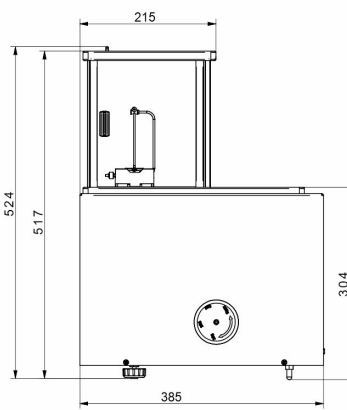

## Fiziksel parametreler

Display	10" grafik renkli dokunmatik
Tartım kefesi boyutları	ø50 mm
Weighing device dimensions	385×215×525 mm
Kontrol cihazı boyutları	249×170×72 mm
Anti-draft chamber dimensions	560×300×665 mm
Ambalaj boyutları	945×820×1260 mm
Chamber packaging size	820×850×630 mm
Net ağırlık	37,5 kg
Brüt ağırlık	57,5 kg
Dahili ek ağırlıklar	otomatik
Harici ek ağırlıklar	30 g, 2×10 g

## Cihaz boyutları

WAY 5.5Y.KO

WAY 100.5Y.KO

WAY 1200.5Y.KO

WAY 5100.5Y.KO