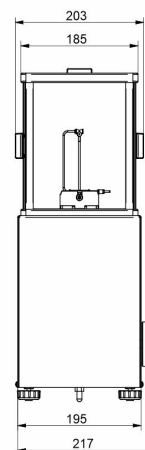

## Fiziksel parametreler

Display	10" grafik renkli dokunmatik
Tartım kefesi boyutları	ø50 mm
Weighing device dimensions	385×215×525 mm
Kontrol cihazı boyutları	249×170×72 mm
Anti-draft chamber dimensions	560×300×665 mm
Ambalaj boyutları	945×820×1260 mm
Chamber packaging size	820×850×630 mm
Net ağırlık	37,5 kg
Brüt ağırlık	57,5 kg
Dahili ek ağırlıklar	otomatik
Harici ek ağırlıklar	30 g, 2×10 g

## Cihaz boyutları

WAY 5.5Y.KO

WAY 100.5Y.KO

WAY 1200.5Y.KO

WAY 5100.5Y.KO