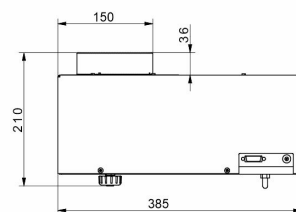

## Fiziksel parametreler

Display	10" grafik renkli dokunmatik
Tartım kefesi boyutları	ø50 mm
Weighing device dimensions	385×215×525 mm
Kontrol cihazı boyutları	249×170×72 mm
Anti-draft chamber dimensions	560×300×665 mm
Ambalaj boyutları	945×820×1260 mm
Chamber packaging size	820×850×630 mm
Net ağırlık	37,5 kg
Brüt ağırlık	57,5 kg
Dahili ek ağırlıklar	otomatik
Harici ek ağırlıklar	30 g, 2×10 g

## Cihaz boyutları

WAY 5.5Y.KO

WAY 100.5Y.KO

WAY 1200.5Y.KO

WAY 5100.5Y.KO