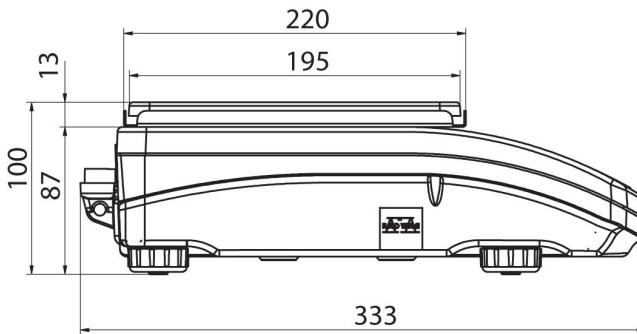

## Cihaz boyutları

PS R, d = 1mg

PS R, d = 10 mg

PS R.M, d = 10 mg