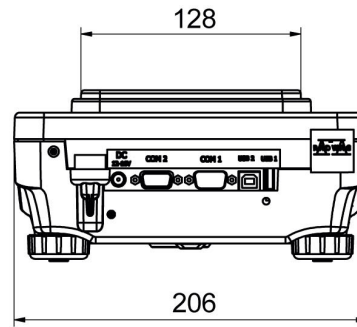

Cihaz boyutları

PS R, d = 1mg