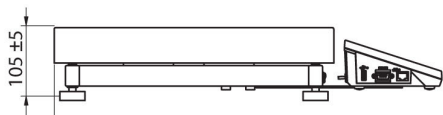

Device dimensions

C32.C2.R