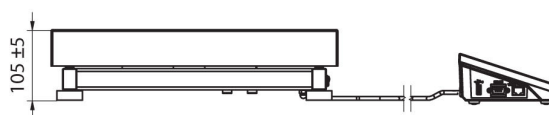

Device dimensions

C32.C2.R

C32.C2.K

C32.C2.M