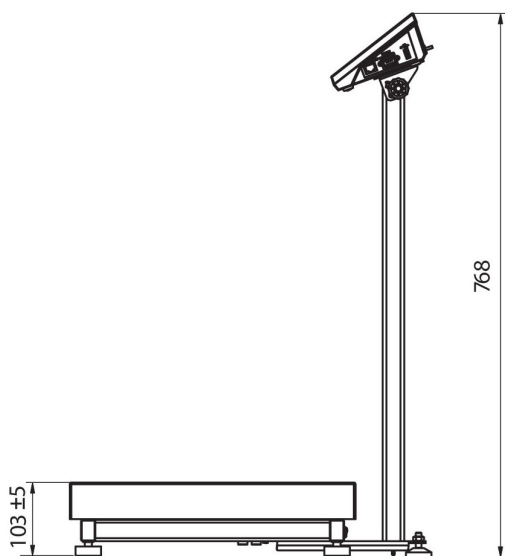

Device dimensions

C32.C2.R

C32.C2.K

C32.C2.M