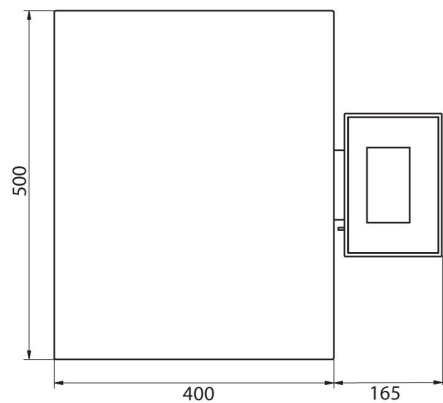

Device dimensions

C32.C2.R