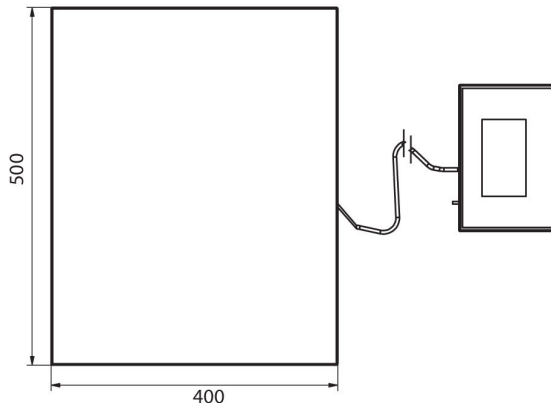

Dimensiones de aparato

C32.C2.R

C32.C2.K

C32.C2.M