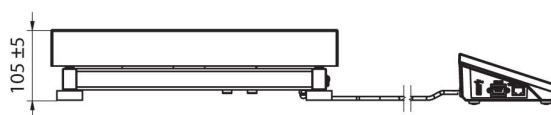

Dimensiones de aparato

C32.C2.R

C32.C2.K

C32.C2.M