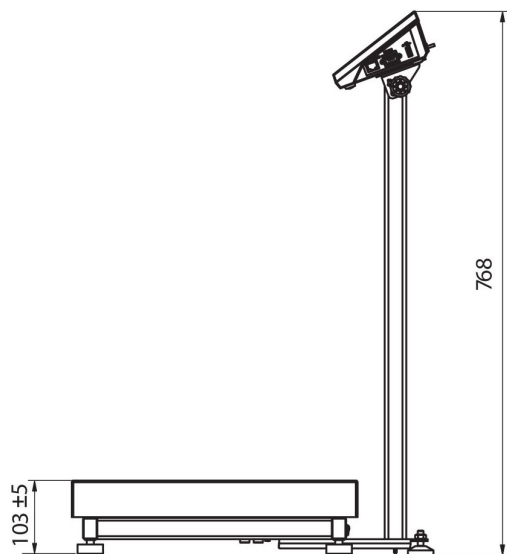

# Báscula multifuncional C32.150.C2.R

The drawings, photos and graphics used are for illustrative purposes only.

Parámetros físicos	
Sistema de nivelación	manual
Pantalla	5" gráfico color
Dimensión de platillo	500×400 mm
Dimensiones de embalaje	720×620×210 mm
Masa neta	11,1 kg
Masa bruta	13,1 kg
Construcción	
Grado de protección	IP 65 construcción, IP 43 medidor
Construcción	de acero con recubrimiento en polvo St3S
Material del platillo	Acero inoxidable AISI304
Interface de comunicación	
Conectividad	2×RS232, USB-A, USB-B, Ethernet, 4 IN / 4 OUT (digitales), Wi-Fi
Parámetros eléctricos	
Alimentación	100 – 240 V AC 50/60 Hz
Consumo máximo de potencia	10 W
Corriente de alimentación adicional	batería interna
Horas de trabajo con baterías	5 horas
Condiciones ambientales	
Temperatura de trabajo	-10 – +40 °C

## Dimensiones de aparato

C32.C2.R

C32.C2.K

C32.C2.M