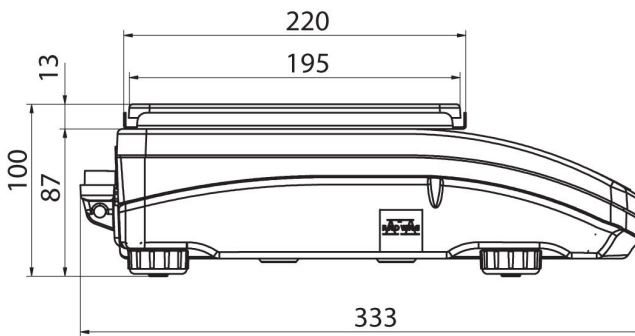

Cihaz boyutları

PS R, d = 1mg

PS R, d = 10 mg

PS R.M, d = 10 mg