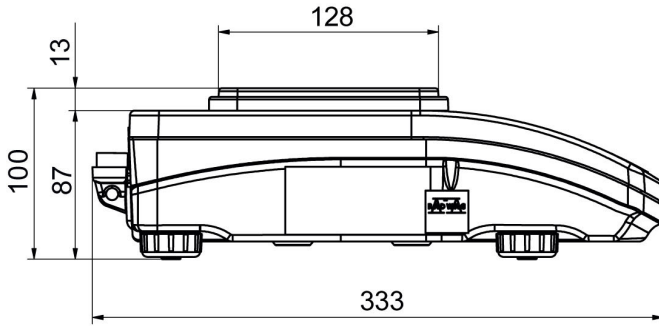

Yazılım (Additional Fee)

- RAD Key [WX-010-0005]
- Alibi Okuyucu PC Yazılımı [WX-010-0114]
- RADWAG Development Studio [WX-010-0104]
- R Panel [WX-010-0187]
- R-Lab [WX-010-0080]

Cihaz boyutları

PS R, d = 1mg