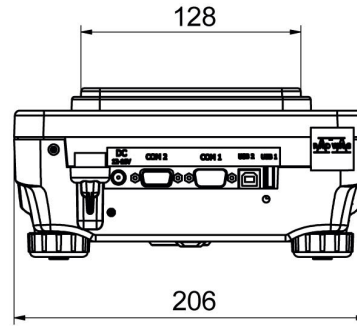

RS 232, RS 485 cables
Display
Draft Shield
Fiş yazıcı
Koruyucu kapak
RS 232, RS 485 Kabloları
Panel altı tartım
Kablolar RS 232 (Teraziler - Yazıcı)

Yazılım (Additional Fee)

- RAD Key [WX-010-0005]
- Alibi Okuyucu PC Yazılımı [WX-010-0114]
- RADWAG Development Studio [WX-010-0104]
- R Panel [WX-010-0187]
- R-Lab [WX-010-0080]

Cihaz boyutları

PS R, d = 1mg

PS R, d = 10 mg

PS R.M, d = 10 mg