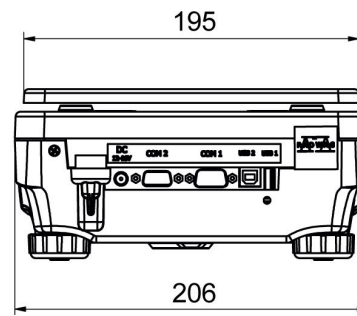

PS R.M, d = 10 mg