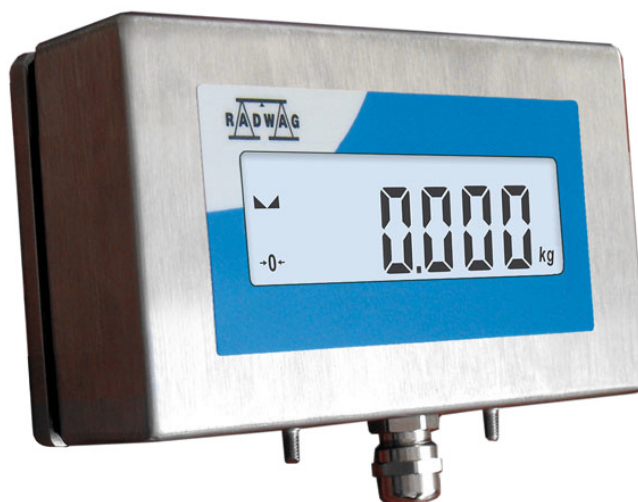

More information on the website
radwag.com/it/info,w1,W6G

Display supplementare WD-4/3

WX-004-0011

The drawings, photos and graphics used are for illustrative purposes only.

Specifiche

Parametri fisici	
Lunghezza del cavo	2 (max 10) m
Dimensioni del pacco	300×250×130 mm
Peso net	1,5 kg
Peso lordo	1,9 kg
Costruzione	
Punteggio IP	IP 66 / 67
Character size	19 mm

Compatibile con (Additional Fee)

Piattaforme in esecuzione waterproof H315 HR
 Bilancia multifunzione in acciaio inox HX7 H
 Multifunzione bilancia con rampa di carico in acciaio inox HX7.4N H
 Multifunzione bilancia a piattaforma HX7.4C
 Bilancia multifunzione HX7 HR
 Bilance ad alta risoluzione in acciaio inox HY10.HRP H
 Bilance multifunzione supporti di pesata in acciaio inox HX7.4P H