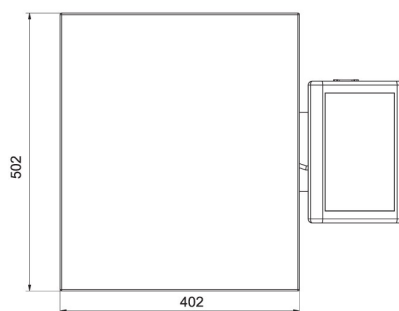

Parámetros metrológicos	
Clase OIML	-
Parámetros físicos	
Sistema de nivelación	manualny
Pantalla	LCD (con retroiluminación)
Dimensión de platillo	195×195 mm
Dimensiones de embalaje	430×270×190 mm
Masa neta	2,8 kg
Masa bruta	3,5 kg
Construcción	
Grado de protección	IP 43
Interface de comunicación	
Conectividad	2×RS232, USB-A, USB-B
Parámetros eléctricos	
Alimentación	Adapter: 100 – 240V AC 50/60Hz 0,6A; 12V DC 1,2A Balanza: 10 – 15VDC 0,6A max
Horas de trabajo con baterías	15 horas (el tiempo promedio)
Condiciones ambientales	
Temperatura de trabajo	+15 ÷ +30 °C
Humedad relativa de aire	10% ÷ 85% RH sin condensación

## Dimensiones de aparato

WLC A2

WLC F1/K

WLC F1/R

WLC C2/K

WLC C2/R