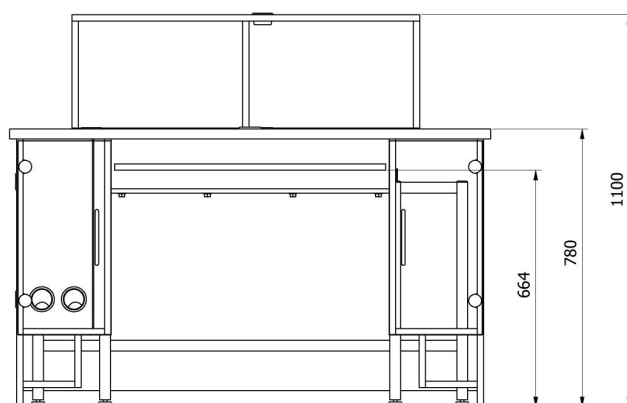

MAS1 モジュール
XA 5Y.M.A.P ピペット校正用マイクロ天秤
MYA 5Y.P ピペット校正用マイクロ天秤
MYA 5Y.F フィルター用マイクロ天秤
AS X7 分析天秤
AS X2 PLUS 分析天秤
XA 5Y.M.A マイクロ天秤
MAS モジュール
MPS モジュール

AS 5Y 分析天秤
XA 5Y.F フィルター用分析天秤
MYA 5Y マイクロ天秤
AS R2 PLUS 分析天秤
XA 5Y.M マイクロ天秤
UYA 5Y.KO 手動マスコンパレータ（質量比較器）
AS R1 PLUS 分析天秤
XA 5Y.M.A.S ステント計量用マイクロ天秤

デバイスの寸法

—SDKP

—SDKP DUAL