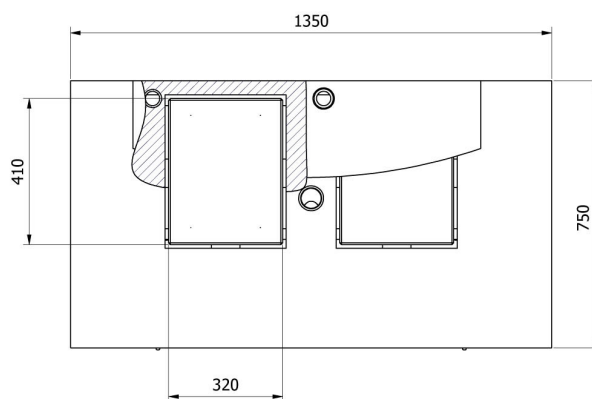

MAS1 モジュール
XA 5Y.M.A.P ピペット校正用マイクロ天秤
MYA 5Y.P ピペット校正用マイクロ天秤
MYA 5Y.F フィルター用マイクロ天秤
AS X7 分析天秤
AS X2 PLUS 分析天秤
XA 5Y.M.A マイクロ天秤
MAS モジュール
MPS モジュール

AS 5Y 分析天秤
XA 5Y.F フィルター用分析天秤
MYA 5Y マイクロ天秤
AS R2 PLUS 分析天秤
XA 5Y.M マイクロ天秤
UYA 5Y.KO 手動マスコンパレータ（質量比較器）
AS R1 PLUS 分析天秤
XA 5Y.M.A.S ステント計量用マイクロ天秤

デバイスの寸法

—SDKP

—SDKP DUAL