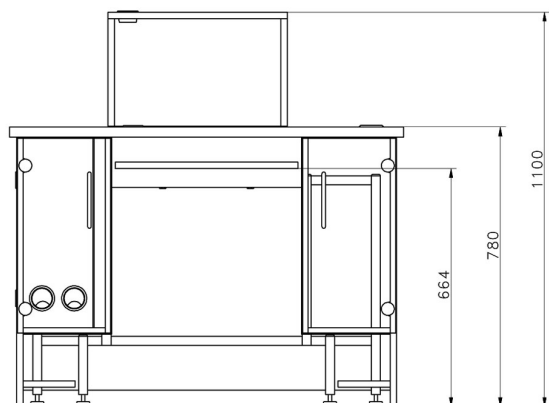

MAS1 モジュール
XA 5Y.M.A.P ピペット校正用マイクロ天秤
MYA 5Y.P ピペット校正用マイクロ天秤
MYA 5Y.F フィルター用マイクロ天秤
AS X7 分析天秤
AS X2 PLUS 分析天秤
XA 5Y.M.A マイクロ天秤
MAS モジュール
MPS モジュール

AS 5Y 分析天秤
XA 5Y.F フィルター用分析天秤
MYA 5Y マイクロ天秤
AS R2 PLUS 分析天秤
XA 5Y.M マイクロ天秤
UYA 5Y.KO 手動マスコンパレータ（質量比較器）
AS R1 PLUS 分析天秤
XA 5Y.M.A.S ステント計量用マイクロ天秤

デバイスの寸法

—SDKP

—SDKP DUAL