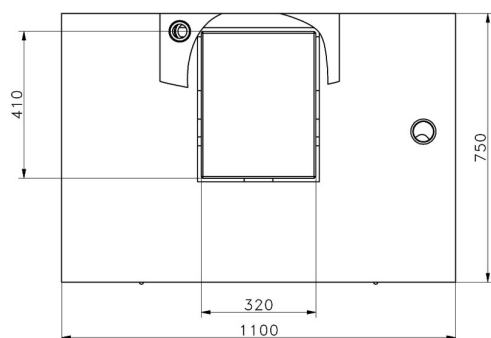

MAS1 モジュール
XA 5Y.M.A.P ピペット校正用マイクロ天秤
MYA 5Y.P ピペット校正用マイクロ天秤
MYA 5Y.F フィルター用マイクロ天秤
AS X7 分析天秤
AS X2 PLUS 分析天秤
XA 5Y.M.A マイクロ天秤
MAS モジュール
MPS モジュール

AS 5Y 分析天秤
XA 5Y.F フィルター用分析天秤
MYA 5Y マイクロ天秤
AS R2 PLUS 分析天秤
XA 5Y.M マイクロ天秤
UYA 5Y.KO 手動マスコンパレータ（質量比較器）
AS R1 PLUS 分析天秤
XA 5Y.M.A.S ステント計量用マイクロ天秤

デバイスの寸法

—SDKP

—SDKP DUAL