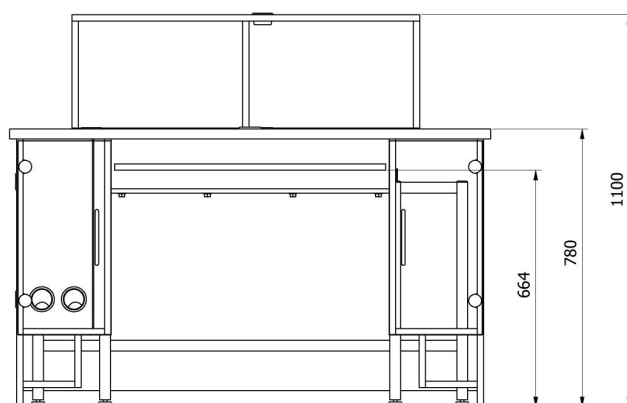

MAS1 モジュール
XA 5Y.M.A.P ピペット校正用マイクロ天秤
MYA 5Y.P ピペット校正用マイクロ天秤
MYA 5Y.F フィルター用マイクロ天秤
AS X7 分析天秤
AS X2 PLUS 分析天秤
XA 5Y.M.A ミクロ天秤
MAS モジュール
MPS モジュール

AS 5Y 分析天秤
XA 5Y.F フィルター用分析天秤
MYA 5Y ミクロ天秤
AS R2 PLUS 分析天秤
XA 5Y.M ミクロ天秤
UYA 5Y.KO 手動マスコンパレータ（質量比較器）
AS R1 PLUS 分析天秤
XA 5Y.M.A.S ステント計量用マイクロ天秤

デバイスの寸法

—SDKP

—SDKP DUAL