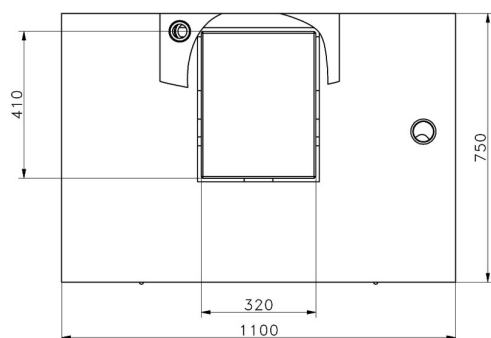

MAS1 モジュール
XA 5Y.M.A.P ピペット校正用マイクロ天秤
MYA 5Y.P ピペット校正用マイクロ天秤
MYA 5Y.F フィルター用マイクロ天秤
AS X7 分析天秤
AS X2 PLUS 分析天秤
XA 5Y.M.A ミクロ天秤
MAS モジュール
MPS モジュール

AS 5Y 分析天秤
XA 5Y.F フィルター用分析天秤
MYA 5Y ミクロ天秤
AS R2 PLUS 分析天秤
XA 5Y.M ミクロ天秤
UYA 5Y.KO 手動マスコンパレータ（質量比較器）
AS R1 PLUS 分析天秤
XA 5Y.M.A.S ステント計量用マイクロ天秤

デバイスの寸法

—SDKP

—SDKP DUAL