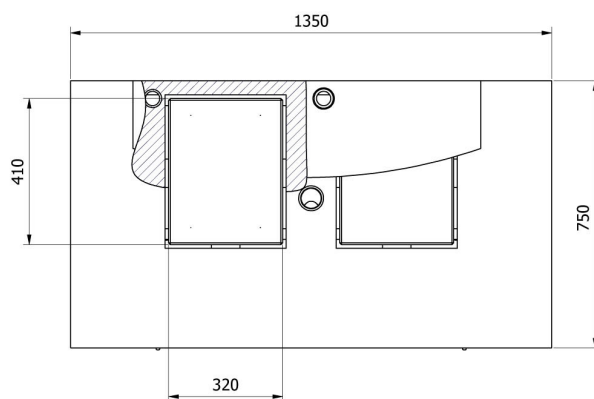

MAS1 モジュール
XA 5Y.M.A.P ピペット校正用マイクロ天秤
MYA 5Y.P ピペット校正用マイクロ天秤
MYA 5Y.F フィルター用マイクロ天秤
AS X7 分析天秤
AS X2 PLUS 分析天秤
XA 5Y.M.A ミクロ天秤
MAS モジュール
MPS モジュール

AS 5Y 分析天秤
XA 5Y.F フィルター用分析天秤
MYA 5Y ミクロ天秤
AS R2 PLUS 分析天秤
XA 5Y.M ミクロ天秤
UYA 5Y.KO 手動マスコンパレータ（質量比較器）
AS R1 PLUS 分析天秤
XA 5Y.M.A.S ステント計量用マイクロ天秤

デバイスの寸法

—SDKP

—SDKP DUAL