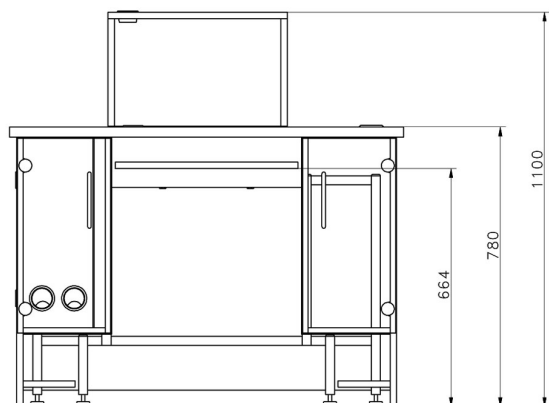

MAS1 モジュール
XA 5Y.M.A.P ピペット校正用マイクロ天秤
MYA 5Y.P ピペット校正用マイクロ天秤
MYA 5Y.F フィルター用マイクロ天秤
AS X7 分析天秤
AS X2 PLUS 分析天秤
XA 5Y.M.A ミクロ天秤
MAS モジュール
MPS モジュール

AS 5Y 分析天秤
XA 5Y.F フィルター用分析天秤
MYA 5Y ミクロ天秤
AS R2 PLUS 分析天秤
XA 5Y.M ミクロ天秤
UYA 5Y.KO 手動マスコンパレータ（質量比較器）
AS R1 PLUS 分析天秤
XA 5Y.M.A.S ステント計量用マイクロ天秤

デバイスの寸法

—SDKP

—SDKP DUAL