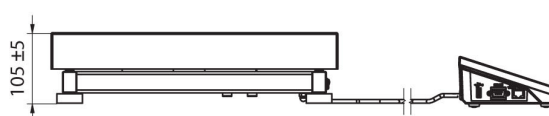

Device dimensions

C32.C2.R

C32.C2.K

C32.C2.M