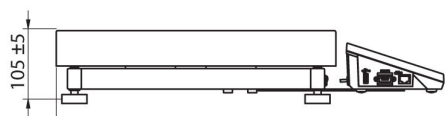

Device dimensions

C32.C2.R