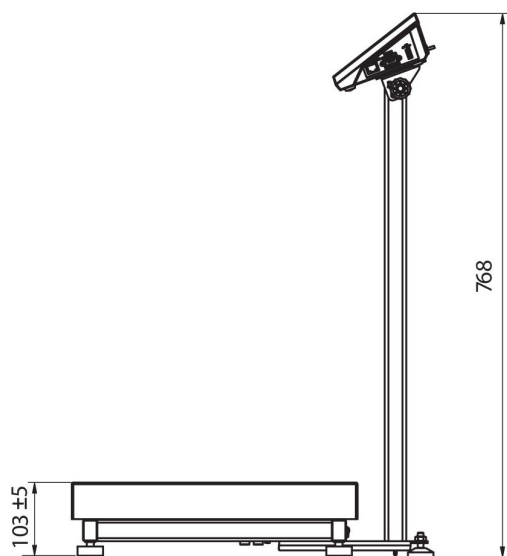

Device dimensions

C32.C2.R

C32.C2.K

C32.C2.M