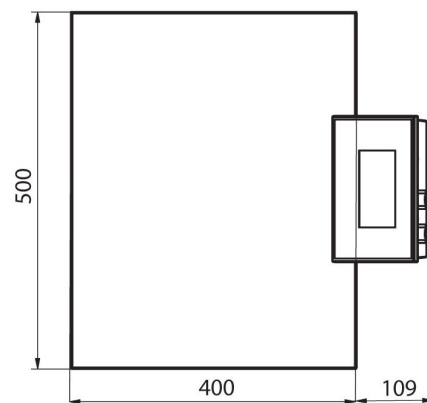

Parámetros físicos	
Pantalla	5" gráfico color
Dimensión de platillo	500×400 mm
Dimensiones de embalaje	720×620×210 mm
Masa neta	11,1 kg
Masa bruta	13,1 kg
Longitud del cable	2,5 m
Construcción	
Grado de protección	IP 65 construcción, IP 43 medidor
Construcción	de acero con recubrimiento en polvo St3S
Material del platillo	Acero inoxidable AISI304
Interface de comunicación	
Conectividad	2×RS232, USB-A, USB-B, Ethernet, 4 IN / 4 OUT (digitales), Wi-Fi
Parámetros electricos	
Alimentacion	100 – 240 V AC 50/60 Hz
Consumo máximo de potencia	10 W
Corriente de alimentación adicional	batería interna
Horas de trabajo con baterias	5 horas
Condiciones ambientales	
Temperatura de trabajo	-10 ÷ +40 °C

## Dimensiones de aparato

C32.C2.R

C32.C2.K

C32.C2.M