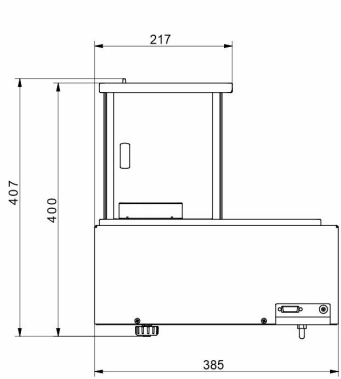

Fiziksel parametreler

Display	10" grafik renkli dokunmatik
Tartım kefesi boyutları	ø80 mm
Weighing device dimensions	385×203×407 mm
Kontrol cihazı boyutları	249×170×72 mm
Ambalaj boyutları	860×750×560 mm
Chamber packaging size	820×735×630 mm
Net ağırlık	16 kg
Brüt ağırlık	31 kg
Dahili ek ağırlıklar	otomatik
Harici ek ağırlıklar	Brak

Yazılım

• RAD Key [WX-010-0005]
• RMCS System Kalibrasyon Süreci Ağ Yönetimi [WX-010-0048]

• RMCS Lite [WX-010-0164]

Cihaz boyutları

WAY 5.5Y.KO

WAY 100.5Y.KO

WAY 1200.5Y.KO

WAY 5100.5Y.KO