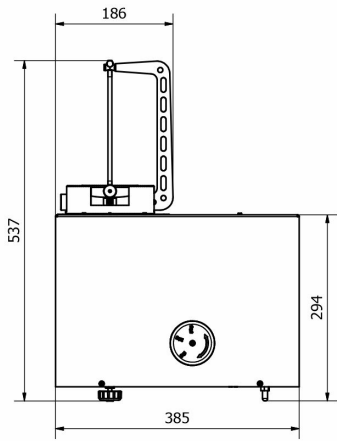

Fiziksel parametreler

Display	10" grafik renkli dokunmatik
Tartım kefesi boyutları	ø80 mm
Weighing device dimensions	385×203×407 mm
Kontrol cihazı boyutları	249×170×72 mm
Ambalaj boyutları	860×750×560 mm
Chamber packaging size	820×735×630 mm
Net ağırlık	16 kg
Brüt ağırlık	31 kg
Dahili ek ağırlıklar	otomatik
Harici ek ağırlıklar	Brak

Yazılım

• RAD Key [WX-010-0005]
• RMCS System Kalibrasyon Süreci Ağ Yönetimi [WX-010-0048]

• RMCS Lite [WX-010-0164]

Cihaz boyutları

WAY 5.5Y.KO

WAY 100.5Y.KO

WAY 1200.5Y.KO

WAY 5100.5Y.KO