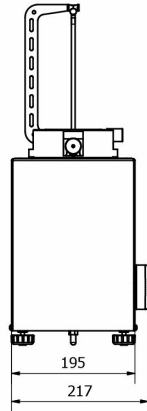

More information on the website
radwag.com/tr/info,w1,VIL

WAY 1200.5Y.KO Ktle Karşılařtırıcı

The drawings, photos and graphics used are for illustrative purposes only.

Teknik Veriler

Metrolojik parametreler	
E1 kalibrasyon aralıęı	-
E2 kalibrasyon aralıęı	500 g – 1 kg
F1 kalibrasyon aralıęı	100 g – 1 kg
F2 kalibrasyon aralıęı	5 g – 1 kg
M1 kalibrasyon aralıęı	1 g – 1 kg
M2 kalibrasyon aralıęı	1 g – 1 kg
Maksimum yk [Max]	1200 g
Okuma iinęruluęu [d]	0,1 mg
Standart tekrarlanabilirlik [Maks. %5]	0,08 mg
Standart tekrarlanabilirlik [Max]	0,1 mg
Permissible repeatability	0,2 mg
Eksantriklik (test edilmiř yk)	1d / 1 mm
Elektrik kompanzasyon aralıęı	0 – +1200 g
Kararlılık sresi	10 s
Ayarlama	dahili

Fiziksel parametreler

Display	10" grafik renkli dokunmatik
Tartım kefesi boyutları	ø80 mm
Weighing device dimensions	385×203×407 mm
Kontrol cihazı boyutları	249×170×72 mm
Ambalaj boyutları	860×750×560 mm
Chamber packaging size	820×735×630 mm
Net ağırlık	16 kg
Brüt ağırlık	31 kg
Dahili ek ağırlıklar	otomatik
Harici ek ağırlıklar	Brak

Yazılım

• RAD Key [WX-010-0005]
• RMCS System Kalibrasyon Süreci Ağ Yönetimi [WX-010-0048]

• RMCS Lite [WX-010-0164]

Cihaz boyutları

WAY 5.5Y.KO

WAY 100.5Y.KO

WAY 1200.5Y.KO

WAY 5100.5Y.KO