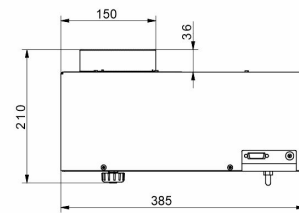

Fiziksel parametreler

Display	10" grafik renkli dokunmatik
Tartım kefesi boyutları	ø80 mm
Weighing device dimensions	385×203×407 mm
Kontrol cihazı boyutları	249×170×72 mm
Ambalaj boyutları	860×750×560 mm
Chamber packaging size	820×735×630 mm
Net ağırlık	16 kg
Brüt ağırlık	31 kg
Dahili ek ağırlıklar	otomatik
Harici ek ağırlıklar	Brak

Yazılım

• RAD Key [WX-010-0005]
• RMCS System Kalibrasyon Süreci Ağ Yönetimi [WX-010-0048]

• RMCS Lite [WX-010-0164]

Cihaz boyutları

WAY 5.5Y.KO

WAY 100.5Y.KO

WAY 1200.5Y.KO

WAY 5100.5Y.KO