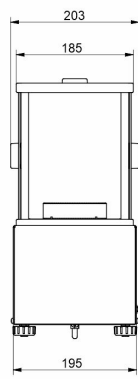

More information on the website
radwag.com/tr/info,w1,VIL

WAY 1200.5Y.KO Ktle Karşılařtırıcı

The drawings, photos and graphics used are for illustrative purposes only.

Teknik Veriler

Metrolojik parametreler	
E1 kalibrasyon aralıęı	-
E2 kalibrasyon aralıęı	500 g – 1 kg
F1 kalibrasyon aralıęı	100 g – 1 kg
F2 kalibrasyon aralıęı	5 g – 1 kg
M1 kalibrasyon aralıęı	1 g – 1 kg
M2 kalibrasyon aralıęı	1 g – 1 kg
Maksimum yk [Max]	1200 g
Okuma iinęruluęu [d]	0,1 mg
Standart tekrarlanabilirlik [Maks. %5]	0,08 mg
Standart tekrarlanabilirlik [Max]	0,1 mg
Permissible repeatability	0,2 mg
Eksantriklik (test edilmiř yk)	1d / 1 mm
Elektrik kompanzasyon aralıęı	0 – +1200 g
Kararlılık sresi	10 s
Ayarlama	dahili

Fiziksel parametreler

Display	10" grafik renkli dokunmatik
Tartım kefesi boyutları	ø80 mm
Weighing device dimensions	385×203×407 mm
Kontrol cihazı boyutları	249×170×72 mm
Ambalaj boyutları	860×750×560 mm
Chamber packaging size	820×735×630 mm
Net ağırlık	16 kg
Brüt ağırlık	31 kg
Dahili ek ağırlıklar	otomatik
Harici ek ağırlıklar	Brak

Yazılım

• RAD Key [WX-010-0005]
• RMCS System Kalibrasyon Süreci Ağ Yönetimi [WX-010-0048]

• RMCS Lite [WX-010-0164]

Cihaz boyutları

WAY 5.5Y.KO

WAY 100.5Y.KO

WAY 1200.5Y.KO

WAY 5100.5Y.KO