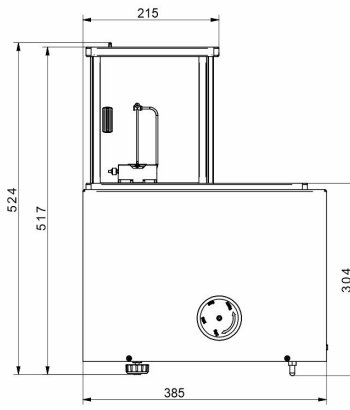

Fiziksel parametreler

Display	10" grafik renkli dokunmatik
Tartım kefesi boyutları	ø80 mm
Weighing device dimensions	385×203×407 mm
Kontrol cihazı boyutları	249×170×72 mm
Ambalaj boyutları	860×750×560 mm
Chamber packaging size	820×735×630 mm
Net ağırlık	16 kg
Brüt ağırlık	31 kg
Dahili ek ağırlıklar	otomatik
Harici ek ağırlıklar	Brak

Yazılım

• RAD Key [WX-010-0005]
• RMCS System Kalibrasyon Süreci Ağ Yönetimi [WX-010-0048]

• RMCS Lite [WX-010-0164]

Cihaz boyutları

WAY 5.5Y.KO

WAY 100.5Y.KO

WAY 1200.5Y.KO

WAY 5100.5Y.KO