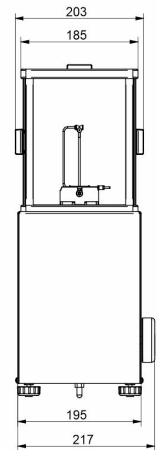

More information on the website
radwag.com/tr/info,w1,VIL

WAY 1200.5Y.KO Ktle Karşılařtırıcı

The drawings, photos and graphics used are for illustrative purposes only.

Teknik Veriler

Metrolojik parametreler	
E1 kalibrasyon aralıęı	-
E2 kalibrasyon aralıęı	500 g – 1 kg
F1 kalibrasyon aralıęı	100 g – 1 kg
F2 kalibrasyon aralıęı	5 g – 1 kg
M1 kalibrasyon aralıęı	1 g – 1 kg
M2 kalibrasyon aralıęı	1 g – 1 kg
Maksimum yk [Max]	1200 g
Okuma iinęruluęu [d]	0,1 mg
Standart tekrarlanabilirlik [Maks. %5]	0,08 mg
Standart tekrarlanabilirlik [Max]	0,1 mg
Permissible repeatability	0,2 mg
Eksantriklik (test edilmiř yk)	1d / 1 mm
Elektrik kompanzasyon aralıęı	0 – +1200 g
Kararlılık sresi	10 s
Ayarlama	dahili

Fiziksel parametreler

Display	10" grafik renkli dokunmatik
Tartım kefesi boyutları	ø80 mm
Weighing device dimensions	385×203×407 mm
Kontrol cihazı boyutları	249×170×72 mm
Ambalaj boyutları	860×750×560 mm
Chamber packaging size	820×735×630 mm
Net ağırlık	16 kg
Brüt ağırlık	31 kg
Dahili ek ağırlıklar	otomatik
Harici ek ağırlıklar	Brak

Yazılım

• RAD Key [WX-010-0005]
• RMCS System Kalibrasyon Süreci Ağ Yönetimi [WX-010-0048]

• RMCS Lite [WX-010-0164]

Cihaz boyutları

WAY 5.5Y.KO

WAY 100.5Y.KO

WAY 1200.5Y.KO

WAY 5100.5Y.KO