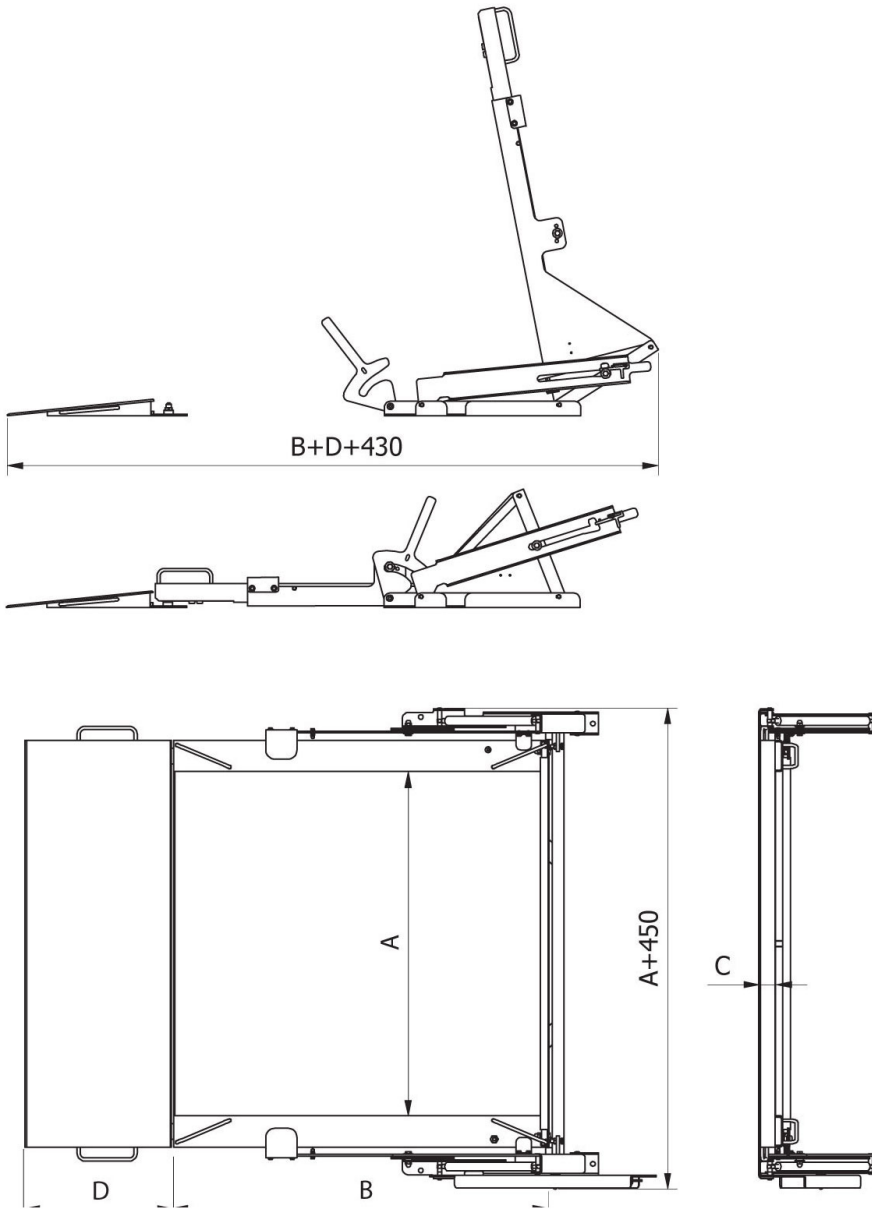

Fiziksel parametreler	
Display	7" grafik renkli
Kablo uzunluđu	3 m
Tartım kefesi boyutları	840x860 mm
Ambalaj boyutları G x D x Y	1390x1290x580 mm
Net ađırlık	130 kg
Brüt ađırlık	212 kg
Konstrüksiyon	
IP Sınıfı	IP 66 / 69 konstrüksiyon, IP 66 / 67 terminal
Klavye	diyafram
Konstrüksiyon	Paslanmaz çelik AISI304
Haberleşme arayüzler	
Haberleşme arayüzü	RS232, USB-A, 4IN, 4OUT, Ethernet, Modbus RTU
Opsiyonel arayüzler	USB (M12 4P), Ethernet, modül RS485, modül RS232, modül Profibus (Dp SLAVE), PROFINET (RRJ45), EtherNet/IP (RRJ45), 12 IN, 12 OUT, 4-20mA, 0-10V
Elektrik parametreleri	
Güç kaynađı	100 – 240 V AC 50/60 Hz
Maksimum güç tüketimi	25 W
Opsiyonel güç kaynađı	12 – 24 V DC
Çevresel koşullar	
Çalıştırma sıcaklığı	-10 – +40 °C
Depolama sıcaklığı	-10 – +50 °C
Atmosferik nem	10% – 80% RH yoğunlaşma yok
İndikatör	PUE HX7
Düğme sayısı	22
Fonksiyonel özellikler	
Maksimum platform sayısı	2

## Cihaz boyutları G x D x Y

	A [mm]	B [mm]	C [mm]	D [mm]
HX7.4N.150.H1.LD	840	860	45	426
HX7.4N.300.H1.LD	840	860	45	426
HX7.4N.600.H1.LD	840	860	45	426
HX7.4N.150.H2.LD	1100	1200	45	426
HX7.4N.300.H2.LD	1100	1200	45	426
HX7.4N.600.H2.LD	1100	1200	45	426
HX7.4N.300.H3.LD	1200	1500	45	426
HX7.4N.600.H3.LD	1200	1500	45	426
HX7.4N.1500.H2.LD	1100	1200	52	476
HX7.4N.1500.H3.LD	1200	1500	52	476
HX7.4N.300.H4.LD	1500	1500	52	476
HX7.4N.600.H4.LD	1500	1500	52	476
HX7.4N.1500.H4.LD	1500	1500	52	476