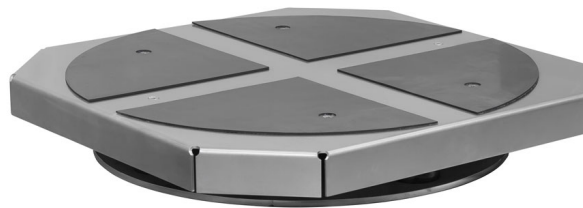

## Plateau d'auto-centrage du comparateur HRP (150.1, 200, 500)

The drawings, photos and graphics used are for illustrative purposes only.

### Description

Le plateau d'auto-centrage du comparateur HRP KO est conçu pour le comparateur HRP KO. Il est appliqué au lieu d'un plateau, de façon échangeable avec le plateau de la balance. Le plateau d'auto-centrage est installé durant la production de la balance. Le plateau n'est pas le produit qui est vendu séparément et il ne peut pas être commandé après l'achat du comparateur HRP KO mais durant son achat.

Le plateau d'auto-centrage du comparateur HRP KO stabilise et met à niveau les poids qui sont placés non-centriquement. Ce plateau peut aussi placer non-centriquement quelques poids. Le plateau est couvert par la plaque en liège. La plaque possède les lieux, marqués de façon bien visible, pour les poids.