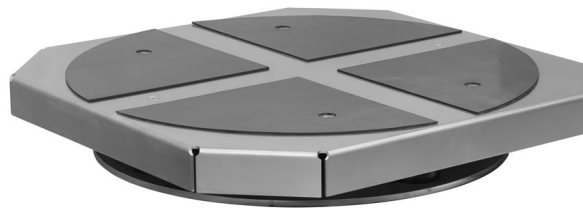

Plateau d'auto-centrage du comparateur HRP (200, 500)

WX-001-0136

The drawings, photos and graphics used are for illustrative purposes only.

Description

Le plateau d'auto-centrage du comparateur HRP KO est conçu pour le comparateur HRP KO. Il est appliqué au lieu d'un plateau, de façon échangeable avec le plateau de la balance. Le plateau d'auto-centrage est installé durant la production de la balance. Le plateau n'est pas le produit qui est vendu séparément et il ne peut pas être commandé après l'achat du comparateur HRP KO mais durant son achat.

Le plateau d'auto-centrage du comparateur HRP KO stabilise et met à niveau les poids qui sont placés non-centriquement. Ce plateau peut aussi placer non-centriquement quelques poids. Le plateau est couvert par la plaque en liège. La plaque possède les lieux, marqués de façon bien visible, pour les poids.