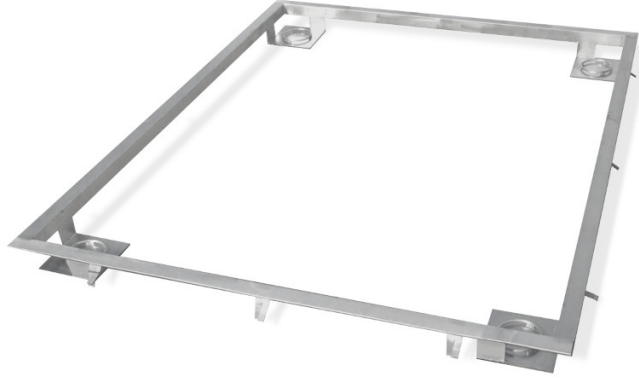

More information on the website
radwag.com/tr/info,w1,TFE

Frame for Embedding 1500 H8 Scales in the Ground

The drawings, photos and graphics used are for illustrative purposes only.

Teknik Veriler

Fiziksel parametreler

Tartım kefesi boyutları

1200×1200 mm

İle uyumlu

H315 4H Paslanmaz çelik platform kantarları
HX7.4 H Çok Fonksiyonlu Paslanmaz çelik platform kantarları

Paslanmaz çelik platformları