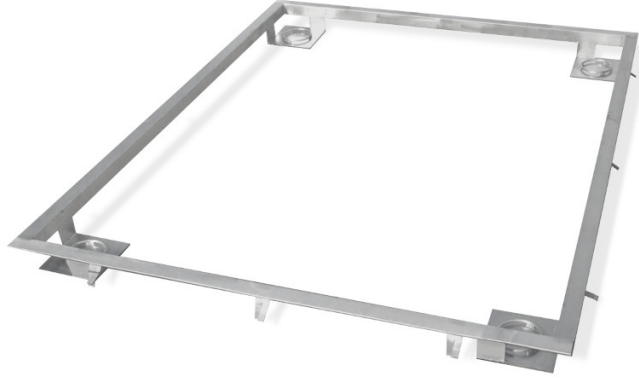

More information on the website
radwag.com/tr/info,w1,TFE

Frame for Embedding 1500 H8 Scales in the Ground

The drawings, photos and graphics used are for illustrative purposes only.

Teknik Veriler

Fiziksel parametreler

Tartım kefesi boyutları

1200×1200 mm

İle uyumlu

HX7.4C Çok Fonksiyonlu Platform Kantar
H315 4H Paslanmaz çelik platform kantarları

HX7.4 H Çok Fonksiyonlu Paslanmaz çelik platform kantarları
H315 4C platform kantarları