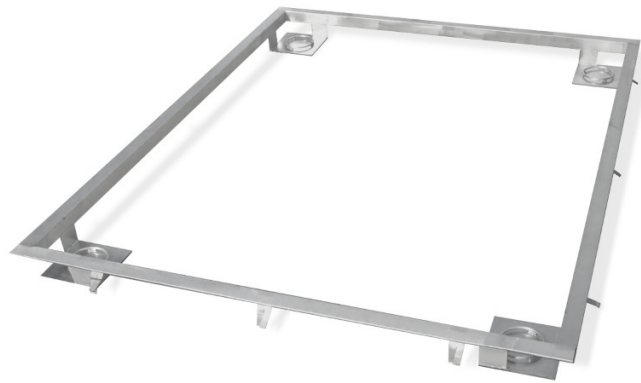

More information on the website
radwag.com/pl/info,w1,TFE

Rama do zagłębienia wagi 1500 H8 w podłożu

Użyte rysunki, zdjęcia, grafiki mają charakter poglądowy.

Dane techniczne

Parametry fizyczne

Wymiar szalki

1200×1200 mm

Pasuje do

Waga platformowa nierdzewna H315 4H
Wielofunkcyjna waga platformowa nierdzewna HX7.4 H

Platformy stalowe wodoodporne