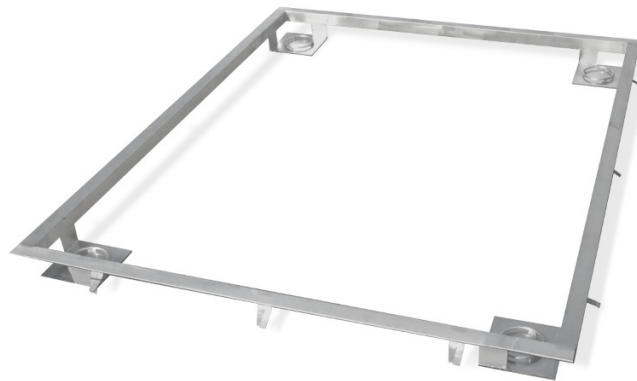

More information on the website
radwag.com/fr/info,w1,TFE

Cadre de fosse de la balance 1500 H8 dans le sol

The drawings, photos and graphics used are for illustrative purposes only.

Paramètres Techniques

Paramètres physiques

Dimension du plateau	1200×1200 mm
----------------------	--------------

Compatible avec

Balance multifonctionnelle à plateforme HX7.4C
 Balance à plateformes inoxydables H315 4H

Balance multifonctionnelle à plateforme inoxydable encastrées HX7.4 H
 Balance à plateformes H315 4C