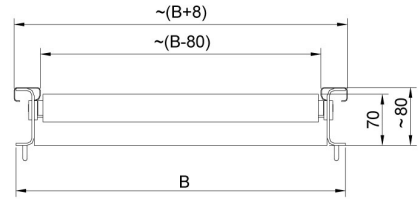

### Caratteristiche generali

Piano superiore di basamenti con convogliatore a rulli. I rulli sono costruiti in acciaio inox e disponibili con e senza sistema di contenimento laterale. Realizzato per basamenti con piatto di pesata 600x400 mm (AxB).

### Compatibile con

Bilancia multifunzione in acciaio inox HX7 H  
Bilancia multifunzione HX7 HR  
Piattaforme in esecuzione waterproof H315 HR

Bilancia multifunzione in acciaio inox HY10 H  
Bilancia a piattaforma impermeabile H315 H  
Bilancia multifunzione HX7

### Device dimensions

Model w/o limiters

Model with limiters