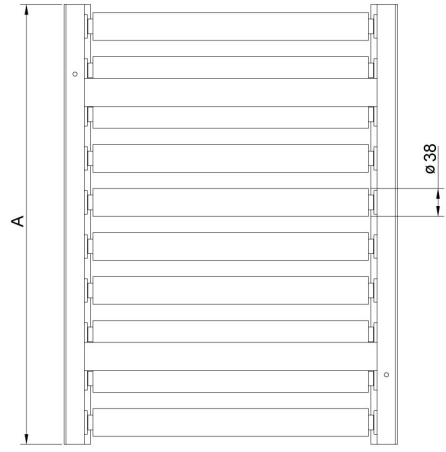

### Caratteristiche generali

Piano superiore di basamenti con convogliatore a rulli. I rulli sono costruiti in acciaio inox e disponibili con e senza sistema di contenimento laterale. Realizzato per basamenti con piatto di pesata 600x400 mm (AxB).

### Compatibile con

Bilancia multifunzione in acciaio inox HX7 H  
Bilancia multifunzione HX7 HR  
Piattaforme in esecuzione waterproof H315 HR

Bilancia multifunzione in acciaio inox HY10 H  
Bilancia a piattaforma impermeabile H315 H  
Bilancia multifunzione HX7

### Device dimensions

Model w/o limiters

Model with limiters