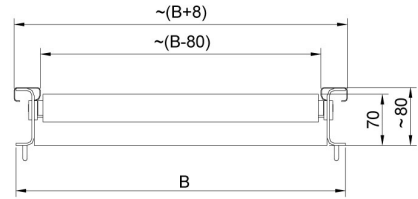

### Caratteristiche generali

Piano superiore di basamenti con convogliatore a rulli. I rulli sono costruiti in acciaio inox e disponibili con e senza sistema di contenimento laterale. Realizzato per basamenti con piatto di pesata 600x400 mm (AxB).

### Compatibile con

Bilance multifunzione in acciaio inox HX7 H  
Bilance multifunzione HX7 HR  
Piattaforme in esecuzione waterproof H315 HR

Bilance multifunzione in acciaio inox HY10 H  
Bilancia a piattaforma waterproof H315 H  
Bilance multifunzione HX7

### Device dimensions

Model w/o limiters

Model with limiters