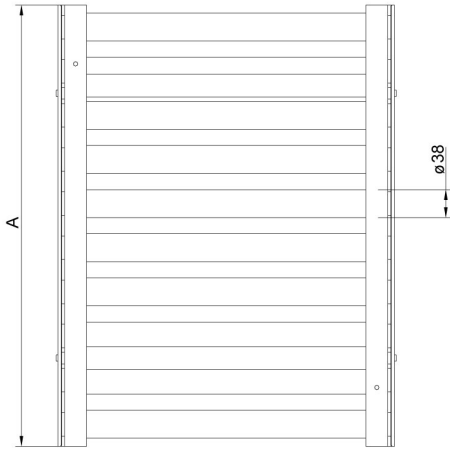

## Tavolo a rulli versione 600x400

The drawings, photos and graphics used are for illustrative purposes only.

### Caratteristiche generali

Piano superiore di basamenti con convogliatore a rulli. I rulli sono costruiti in acciaio inox e disponibili con e senza sistema di contenimento laterale. Realizzato per basamenti con piatto di pesata 600x400 mm (AxB).

### Device dimensions

Model w/o limiters

Model with limiters