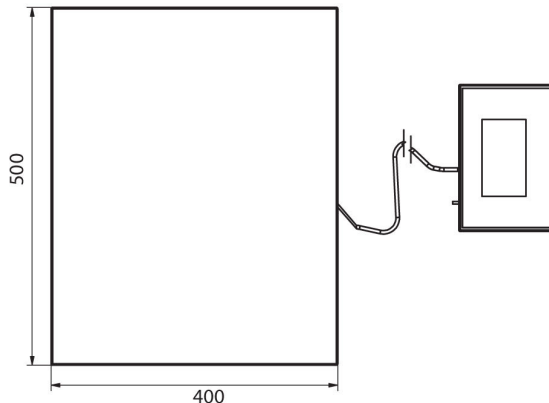

### Parámetros metrológicos

Maxima capacidad [Max]	30 kg
Minima capacidad	200 g
Legibilidad [d]	10 g
Rango de tara	-30 kg
Legibilidad máxima para las balanzas no verificadas	1 g
Clase OIML	III

Paramètros físicos	
Pantalla	5" gráfico color
Longitud del cable	2,5 m
Dimensión de platillo	500×400 mm
Dimensiones de embalaje	720×620×210 mm
Masa neta	11,1 kg
Masa bruta	13,1 kg
Construcción	
Grado de protección	IP 65 construcción, IP 43 medidor
Construcción	de acero con recubrimiento en polvo St3S
Material del platillo	Acero inoxidable AISI304
Interface de comunicación	
Conectividad	2×RS232, USB-A, USB-B, Ethernet, 4 IN / 4 OUT (digitales), Wi-Fi
Parámetros electricos	
Alimentacion	100 – 240 V AC 50/60 Hz
Consumo máximo de potencia	10 W
Corriente de alimentación adicional	batería interna
Horas de trabajo con baterías	5 horas
Condiciones ambientales	
Temperatura de trabajo	-10 – +40 °C

## Dimensiones de aparato

C32.C2.R

C32.C2.K

C32.C2.M