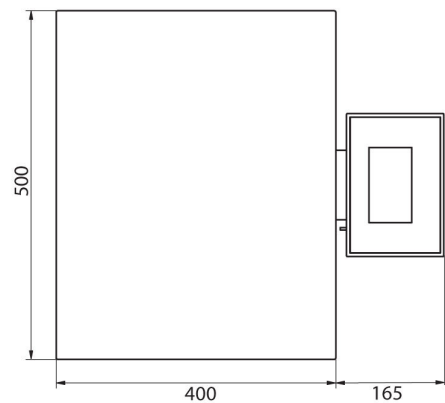

Dimensiones de aparato

C32.C2.R