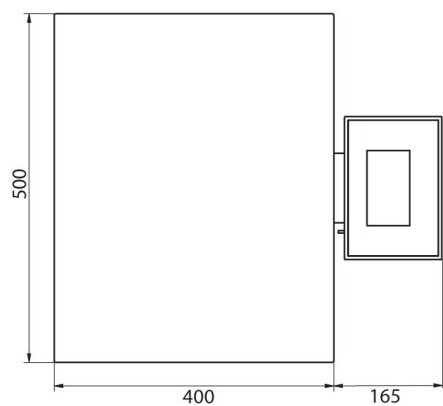

Parámetros físicos	
Pantalla	5" gráfico color
Longitud del cable	2,5 m
Dimensión de platillo	500×400 mm
Dimensiones de embalaje An x Pr x Al	720×620×210 mm
Masa neta	11,1 kg
Masa bruta	13,1 kg
Construcción	
Grado de protección	IP 65 construcción, IP 43 terminal
Construcción	de acero con recubrimiento en polvo St3S
Material del platillo	Acero inoxidable AISI304
Interface de comunicación	
Conectividad	2×RS232, USB-A, USB-B, Ethernet, 4 IN / 4 OUT (digitales), Wi-Fi
Parámetros eléctricos	
Alimentación	100 – 240 V AC 50/60 Hz
Consumo máximo de potencia	10 W
Corriente de alimentación adicional	batería interna
Horas de trabajo con baterías	5 horas
Condiciones ambientales	
Temperatura de trabajo	-10 – +40 °C

## Dimensiones de aparato An x Pr x Al

C32.C2.R

C32.C2.K

C32.C2.M