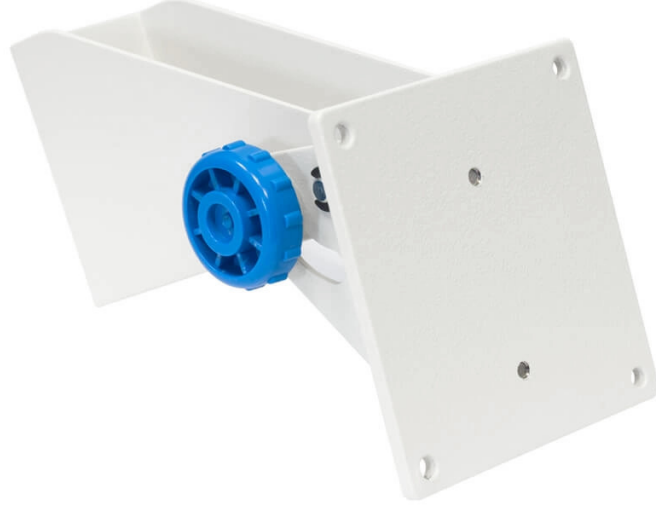

More information on the website
radwag.com/tr/info,w1,SXL

PUE C32 / PUE 7.1 için ayarlanabilir duvar braketi

The drawings, photos and graphics used are for illustrative purposes only.

Genel Açıklama

PUE 7.1 veya PUE C32 serisi terminallerin duvara kolayca montajı için tasarlanmış duvar montaj kiti.

İle uyumlu

C32 Çok Fonksiyonlu Teraziler
C32.PM Hassas Teraziler

PUE C32 tartım terminali
PUE 7.1 tartım terminali