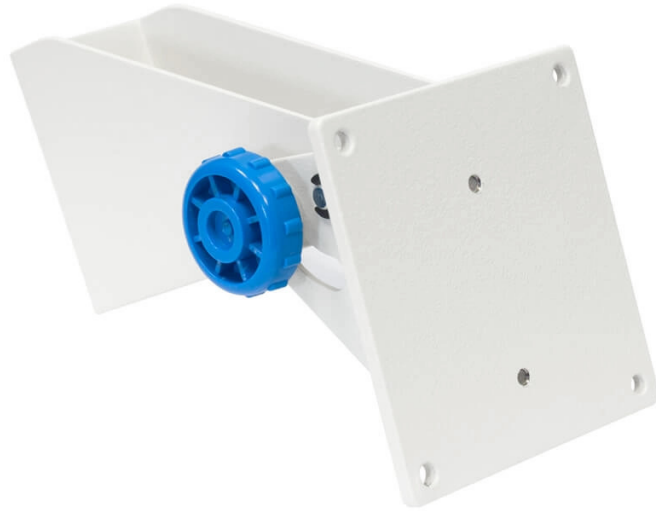

## PUE C32 / PUE 7.1ターミナル用 調整式壁掛けブラケット

WX-002-0110

The drawings, photos and graphics used are for illustrative purposes only.

### 概要

PUE-7-36壁掛けキットは、PUE 7.1およびPUE  
C

32ターミナルを垂直面に取り付けるために設計されています。このキットにより、ターミナルの傾斜角度を調整することができます。

使用目的:

PUE 7.1ターミナルの垂直および水平面への簡単な取り付け、傾斜角度の調整。PUE  
C32ターミナルの垂直および水平面への簡単な取り付け、傾斜角度の調整。

### 互換性あり (Additional Fee)

C32 多機能はかり  
C32.PM 上皿天秤

PUE C32 計量ターミナル  
PUE 7.1 計量ターミナル