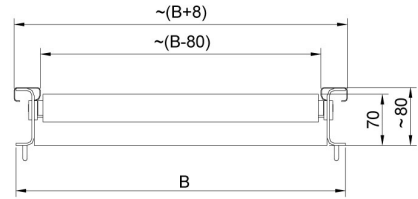

互換性あり (Additional Fee)

HX7 H ステンレス製多機能はかり
HX7 HR 多機能はかり
HY10 H ステンレス製多機能はかり

HX7 多機能はかり
H315 H 防水型プラットフォームスケール
H315 HR 防水型プラットフォームスケール

デバイスの寸法

Model w/o limiters

Model with limiters