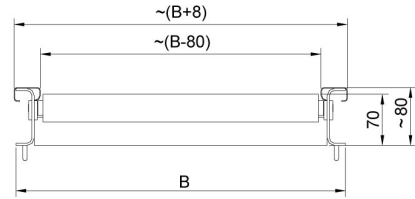

More information on the website
radwag.com/fr/info,w1,S3F

Convoyeur à rouleaux 500x500

WX-004-0015

The drawings, photos and graphics used are for illustrative purposes only.

Description

Les plateaux avec les convoyeurs roulants. Les rouleaux sont réalisés en acier inoxydable. Ils sont construits en deux versions : avec limiteurs, sans limiteurs latéraux. Les convoyeurs roulants sont conçus pour les balances avec le plateau 500x500 mm.

Compatible avec (Additional Fee)

Balance multifonctionnelle inoxydable HX7 H
Balance multifonctionnelle HX7 HR
Balance multifonctionnelle inoxydable HY10 H

Balance multifonctionnelle HX7
Balance étanche de rampe H315 H
Balance étanche de rampe H315 HR

Dimensions d'appareil

Model w/o limiters

Model with limiters