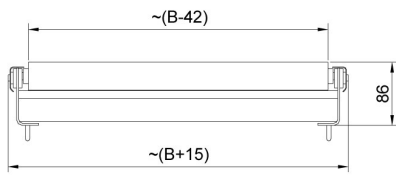

More information on the website
radwag.com/fr/info,w1,S3F

Convoyeur à rouleaux 500x500

The drawings, photos and graphics used are for illustrative purposes only.

Description

Les plateaux avec les convoyeurs roulants. Les rouleaux sont réalisés en acier inoxydable. Ils sont construits en deux versions : avec limiteurs, sans limiteurs latéraux. Les convoyeurs roulants sont conçus pour les balances avec le plateau 500x500 mm.

Compatible avec

Balance multifonctionnelle inoxydable HX7 H
Balance multifonctionnelle HX7 HR
Balance multifonctionnelle inoxydable HY10 H

Balance multifonctionnelle HX7
Balance étanche de rampe H315 H
Balance étanche de rampe H315 HR

Dimensions d'appareil

Model w/o limiters

Model with limiters