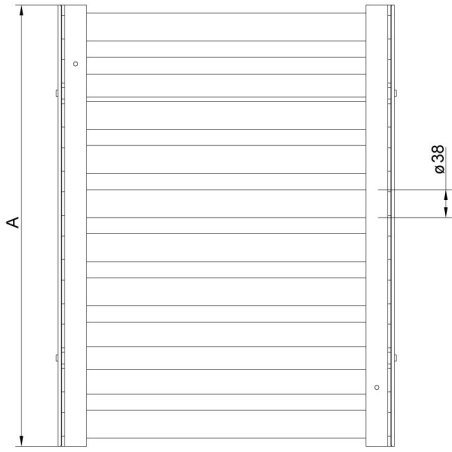

More information on the website
radwag.com/fr/info,w1,S3F

Convoyeur à rouleaux 500x500

The drawings, photos and graphics used are for illustrative purposes only.

Description

Les plateaux avec les convoyeurs roulants. Les rouleaux sont réalisés en acier inoxydable. Ils sont construits en deux versions : avec limiteurs, sans limiteurs latéraux. Les convoyeurs roulants sont conçus pour les balances avec le plateau 500x500 mm.

Dimensions d'appareil

Model w/o limiters

Model with limiters