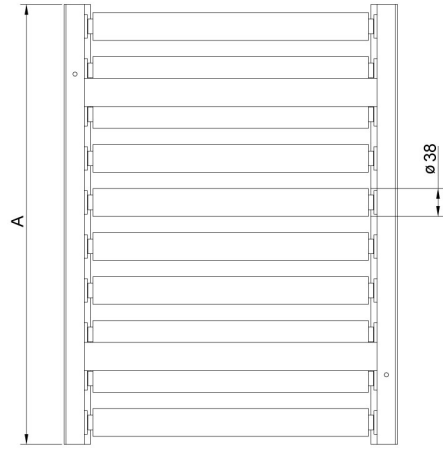

More information on the website
radwag.com/fr/info,w1,S3F

Convoyeur à rouleaux 500x500

The drawings, photos and graphics used are for illustrative purposes only.

Description

Les plateaux avec les convoyeurs roulants. Les rouleaux sont réalisés en acier inoxydable. Ils sont construits en deux versions : avec limiteurs, sans limiteurs latéraux. Les convoyeurs roulants sont conçus pour les balances avec le plateau 500x500 mm.

Dimensions d'appareil

Model w/o limiters

Model with limiters