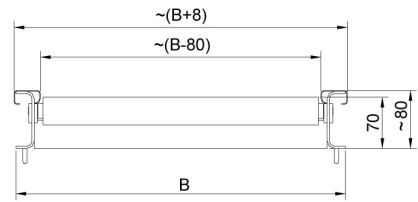

More information on the website
radwag.com/fr/info,w1,S3F

Convoyeur à rouleaux 500x500

The drawings, photos and graphics used are for illustrative purposes only.

Description

Les plateaux avec les convoyeurs roulants. Les rouleaux sont réalisés en acier inoxydable. Ils sont construits en deux versions : avec limiteurs, sans limiteurs latéraux. Les convoyeurs roulants sont conçus pour les balances avec le plateau 500x500 mm.

Dimensions d'appareil

Model w/o limiters

Model with limiters