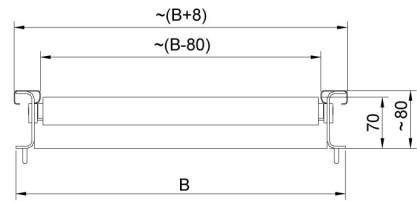

More information on the website
radwag.com/fr/info,w1,S3F

Convoyeur à rouleaux 500x500

The drawings, photos and graphics used are for illustrative purposes only.

Description

Les plateaux avec les convoyeurs roulants. Les rouleaux sont réalisés en acier inoxydable. Ils sont construits en deux versions : avec limiteurs, sans limiteurs latéraux. Les convoyeurs roulants sont conçus pour les balances avec le plateau 500x500 mm.

Compatible avec

Balance multifonctionnelle inoxydable HX7 H
Balance multifonctionnelle HX7 HR
Balance multifonctionnelle inoxydable HY10 H

Balance multifonctionnelle HX7
Balance étanche de rampe H315 H
Balance étanche de rampe H315 HR

Dimensions d'appareil

Model w/o limiters

Model with limiters