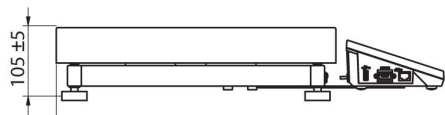

Dimensiones de aparato

C32.C2.R