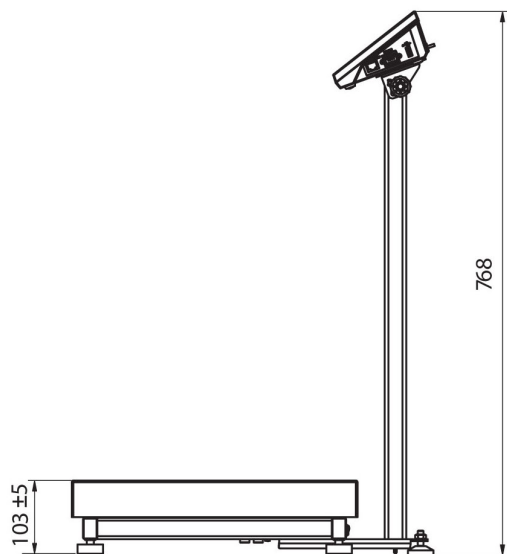

More information on the website
radwag.com/es/info,w1,Ry9

Báscula multifuncional C32.15.C2.R

The drawings, photos and graphics used are for illustrative purposes only.

Funciones

Etiquetado

Indicador más/menos

| Parámetros físicos | |
|-------------------------------------|--|
| Sistema de nivelación | manual |
| Pantalla | 5" gráfico color |
| Dimensión de platillo | 500×400 mm |
| Dimensiones de embalaje | 720×620×210 mm |
| Masa neta | 11,1 kg |
| Masa bruta | 13,1 kg |
| Construcción | |
| Grado de protección | IP 65 construcción, IP 43 medidor |
| Construcción | de acero con recubrimiento en polvo St3S |
| Material del platillo | Acero inoxidable AISI304 |
| Interface de comunicación | |
| Conectividad | 2×RS232, USB-A, USB-B, Ethernet, 4 IN / 4 OUT (digitales), Wi-Fi |
| Parámetros eléctricos | |
| Alimentación | 100 – 240 V AC 50/60 Hz |
| Consumo máximo de potencia | 10 W |
| Corriente de alimentación adicional | batería interna |
| Horas de trabajo con baterías | 5 horas |
| Condiciones ambientales | |
| Temperatura de trabajo | -10 – +40 °C |

- E2R Registro [WX-010-0038]
- Editor de Etiquetas R02 [WX-010-0094]
- R-LAB [WX-010-0080]
- RADWAG Development Studio [WX-010-0104]

Dimensiones de aparato

C32.C2.R

C32.C2.K

C32.C2.M