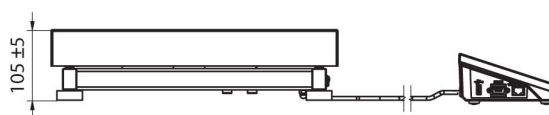

Dimensiones de aparato

C32.C2.R

C32.C2.K

C32.C2.M