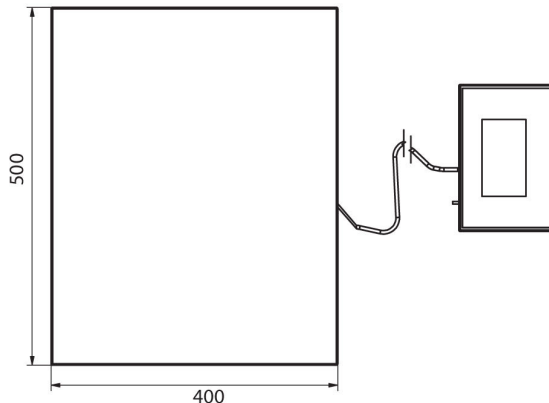

Dimensiones de aparato

C32.C2.R

C32.C2.K

C32.C2.M