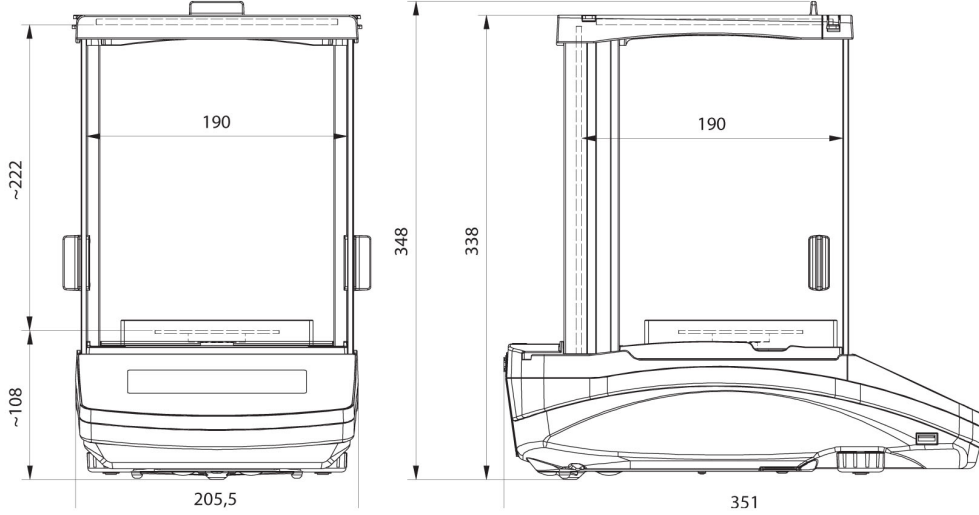

Yazılım

- RAD Key [WX-010-0005]
- Alibi Okuyucu PC Yazılımı [WX-010-0114]
- RADWAG Development Studio [WX-010-0104]

- R Panel [WX-010-0187]
- R-Lab [WX-010-0080]

Cihaz boyutları

AS R2, d = 0.01 mg