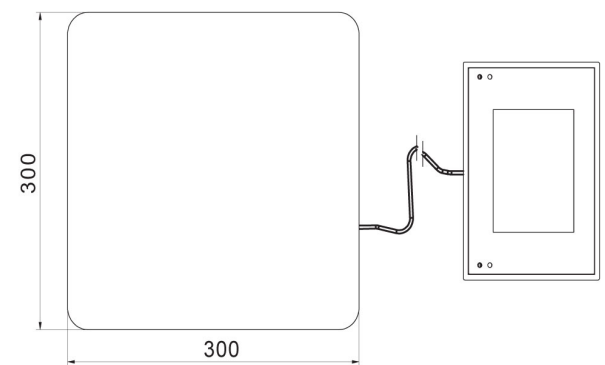

Specifiche

Parametri metrologici	
Portata massima [Max]	3 kg
Portata minima [Min]	20 g
Divisione [d]	1 g
Campo di tara	-3 kg
Massima leggibilità per bilance non verificate	0,2 g
Classe OIML	III

Parametri fisici	
Sistema di livellamento	manual
Display	5" graphic colour
Dimensione piatto	300×300 mm
Dimensioni del pacco	570×390×170 mm
Peso netto	5,3 kg
Peso lordo	6,1 kg
Costruzione	
Punteggio IP	IP 65 construction, IP 43 terminal
Costruzione	mild steel St3S
Materiale da pesata	Stainless steel AISI304
Interfaccia di comunicazione	
Interfaccia	2×RS232, USB-A, USB-B, Ethernet, 4 IN / 4 OUT (digital), Wi-Fi
Parametri elettrici	
Alimentatore	100 – 240 V AC 50/60 Hz
Massimo assorbimento elettrico	10 W
Alimentatore opzionale	internal rechargeable battery
Tempo operativo delle batterie	operation time up to 5 h
Environmental conditions	
Ambiente di lavoro	-10 – +40 °C

Device dimensions

C32.D2

C32.F1.R

C32.F1.M

C32.F1.K