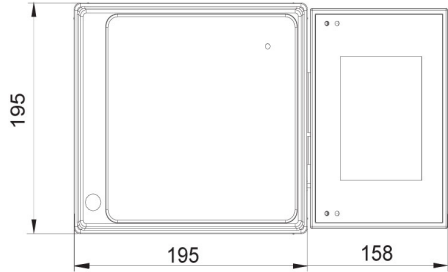

Device dimensions

C32.D2