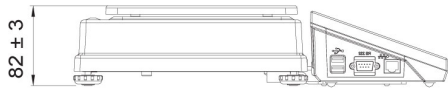

Device dimensions

C32.D2