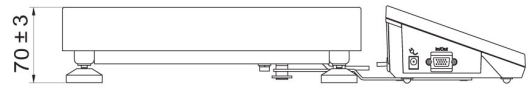

Device dimensions

C32.D2

C32.F1.R

C32.F1.M