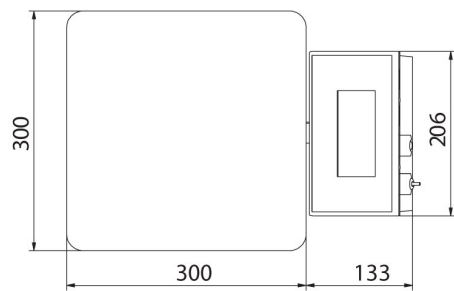

Device dimensions

C32.D2

C32.F1.M