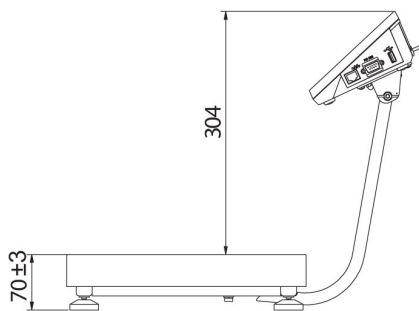

Device dimensions

C32.D2

C32.F1.M