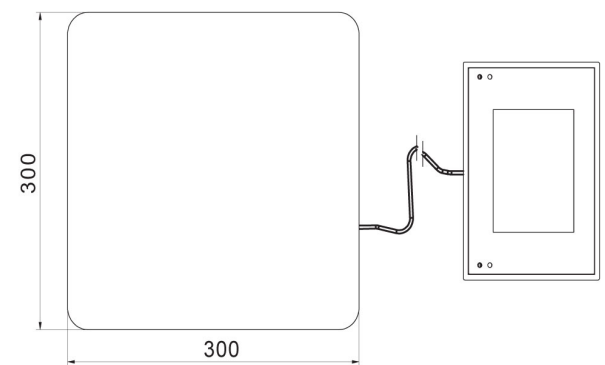

Specifiche

Parametri metrologici

Portata massima [Max]	3 kg
Portata minima [Min]	20 g
Divisione [d]	1 g
Campo di tara	-3 kg
Massima leggibilità per bilance non verificate	0,2 g
Classe OIML	III

Parametri fisici	
Sistema di livellamento	manual
Display	5" graphic colour
Dimensione piatto	300×300 mm
Dimensioni del pacco	570×390×170 mm
Peso netto	5,3 kg
Peso lordo	6,1 kg
Costruzione	
Punteggio IP	IP 65 construction, IP 43 terminal
Costruzione	mild steel St3S
Materiale da pesata	Stainless steel AISI304
Interfaccia di comunicazione	
Interfaccia	2×RS232, USB-A, USB-B, Ethernet, 4 IN / 4 OUT (digital), Wi-Fi
Parametri elettrici	
Alimentatore	100 – 240 V AC 50/60 Hz
Massimo assorbimento elettrico	10 W
Alimentatore opzionale	internal rechargeable battery
Tempo operativo delle batterie	operation time up to 5 h
Environmental conditions	
Ambiente di lavoro	-10 – +40 °C

Device dimensions

C32.D2

C32.F1.R

C32.F1.M

C32.F1.K