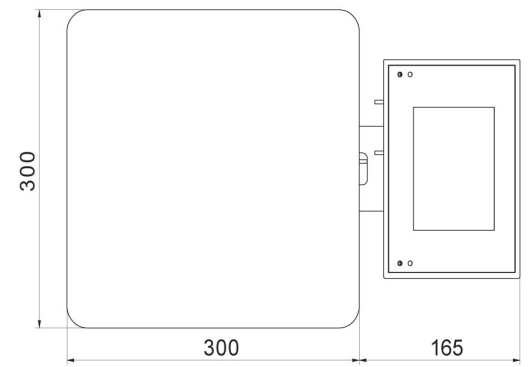

Device dimensions

C32.D2

C32.F1.R

C32.F1.M