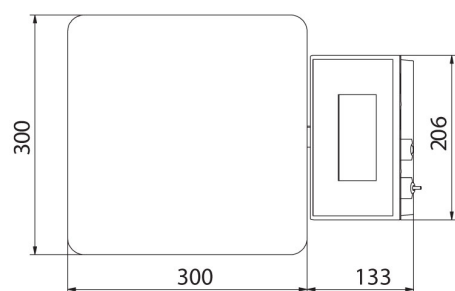

Dimensiones de aparato

C32.D2

C32.F1.M