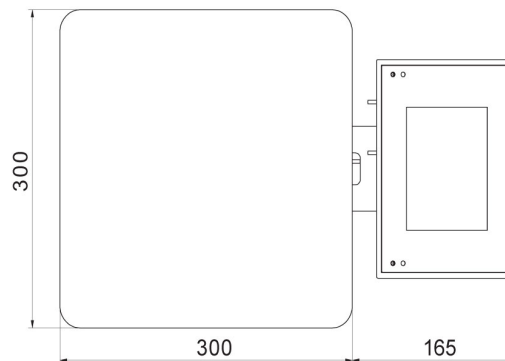

Dimensiones de aparato

C32.D2

C32.F1.R

C32.F1.M