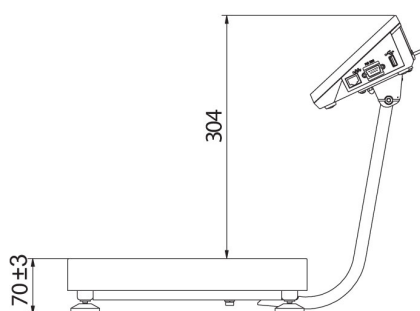

Dimensiones de aparato

C32.D2

C32.F1.M