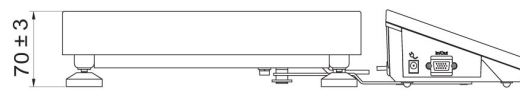

Dimensiones de aparato

C32.D2

C32.F1.R

C32.F1.M