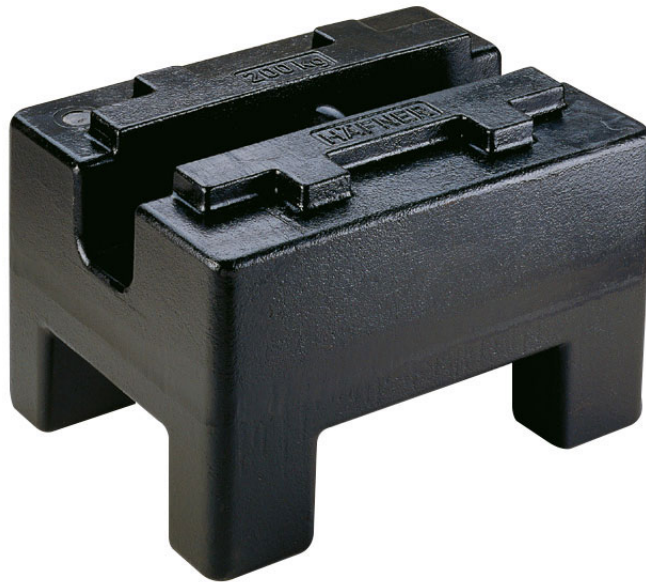

More information on the website
radwag.com/es/info,w1,QWF

Pesas de clase M1 - rectangular con cámara de ajuste, negro - 2000 kg

The drawings, photos and graphics used are for illustrative purposes only.

Datos técnicos

Parámetros metrológicos

Clase OIML	M1
Valor nominal	2000 kg

Trabaja con

Cepillos