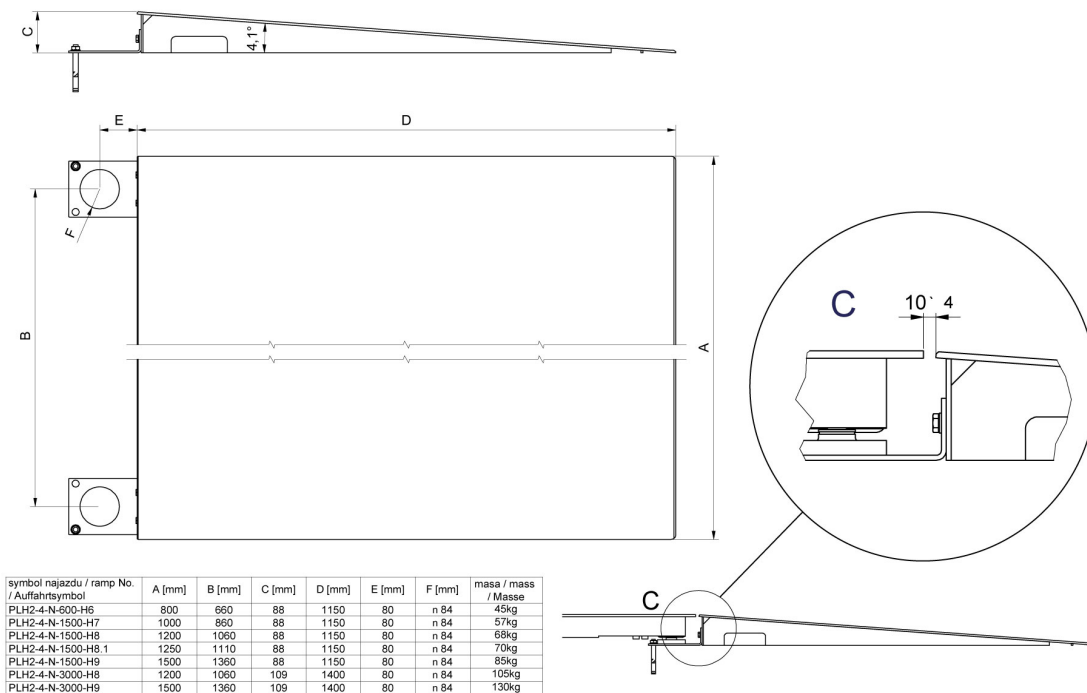

### Paramètres Techniques

Construction	
Matière	acier pulvériséacier
Paramètres physiques	
Dimensions de rampe	800×1400 mm

### Compatible avec

Balance multifonctionnelle à plateforme HX7.4C  
Balance étanche de rampe C315.4

Balance à plateformes H315 4C

### Dimensions d'appareil

Ramps made of powder-coated steel

Ramps made of stainless steel