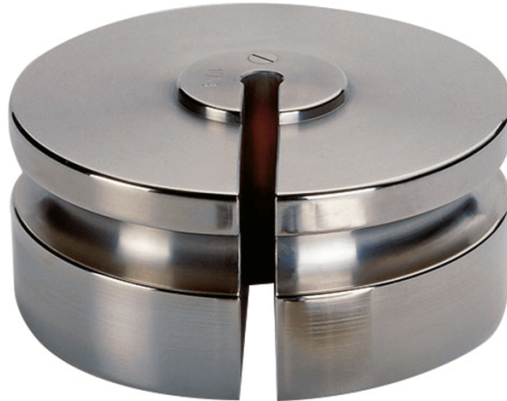

## Worzec masy klasy F2 - szczelinowy 2 kg

OS-101-0031

Użyte rysunki, zdjęcia, grafiki mają charakter poglądowy.