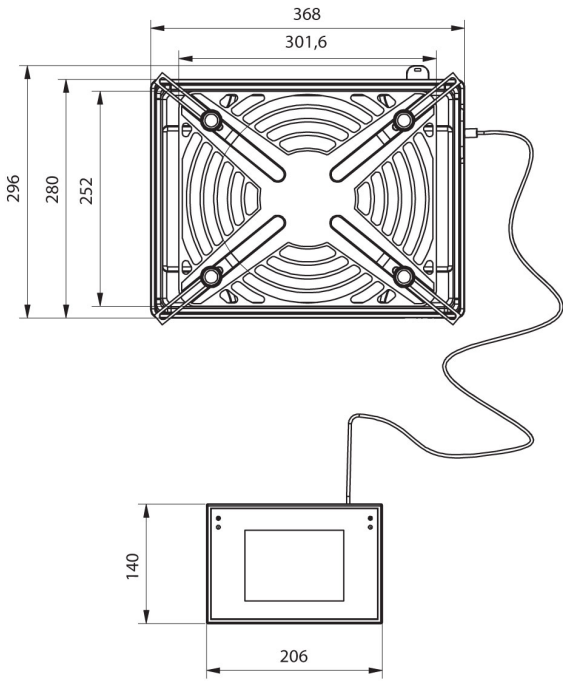

## Fiziksel parametreler

Display	10" grafik renkli dokunmatik
Tartım kefesi boyutları	302×252 mm
Weighing device dimensions	370×280×150 mm
Kontrol cihazı boyutları	249×170×72 mm
Ambalaj boyutları	520×520×280 mm
Net ağırlık	11,5 kg
Brüt ağırlık	13,7 kg

## Cihaz boyutları

PM 4Y.KB