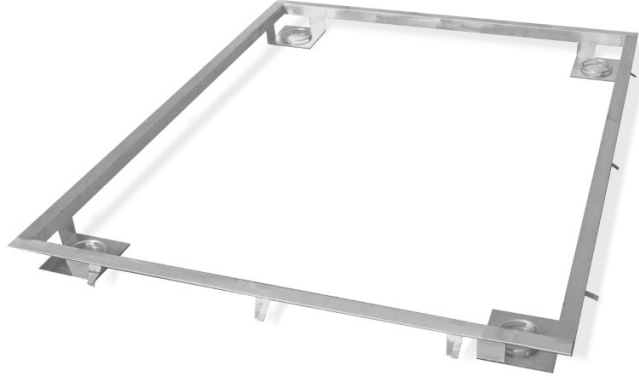

More information on the website
radwag.com/tr/info,w1,PRK

Frame for Embedding 3000 H9 Scales in the Ground

The drawings, photos and graphics used are for illustrative purposes only.

Teknik Veriler

Fiziksel parametreler

Tartım kefesi boyutları

1500×1500 mm

İle uyumlu

H315 4H Paslanmaz çelik platform kantarları
HX7.4 H Çok Fonksiyonlu Paslanmaz çelik platform kantarları

Paslanmaz çelik platformları