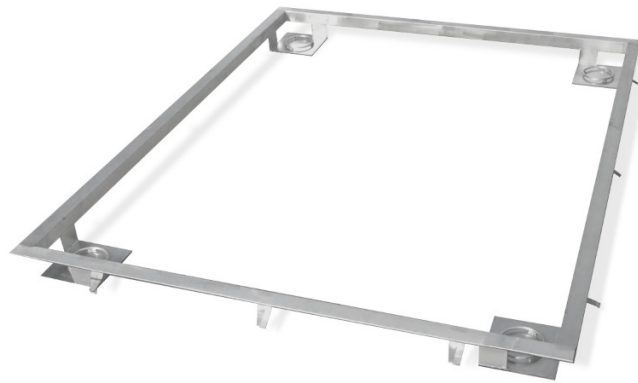

## Rama do zagłębienia wagi 3000 H9 w podłożu

Użyte rysunki, zdjęcia, grafiki mają charakter poglądowy.

#### Parametry fizyczne

Wymiar szalki

1500×1500 mm