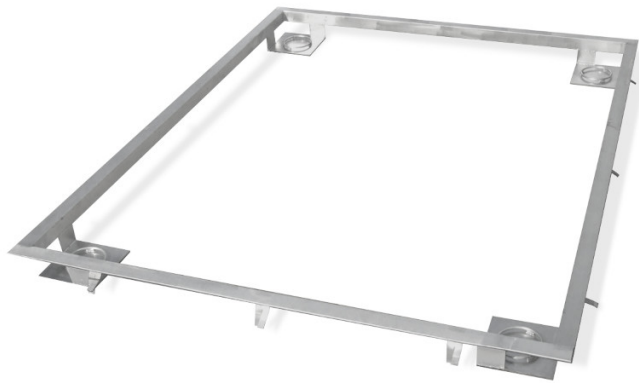

More information on the website
radwag.com/pl/info,w1,PRK

Rama do zagłębienia wagi 3000 H9 w podłożu

Użyte rysunki, zdjęcia, grafiki mają charakter poglądowy.

Dane techniczne

Parametry fizyczne

Wymiar szalki

1500×1500 mm

Pasuje do

Waga platformowa nierdzewna H315 4H
Wielofunkcyjna waga platformowa nierdzewna HX7.4 H

Platformy stalowe wodoodporne