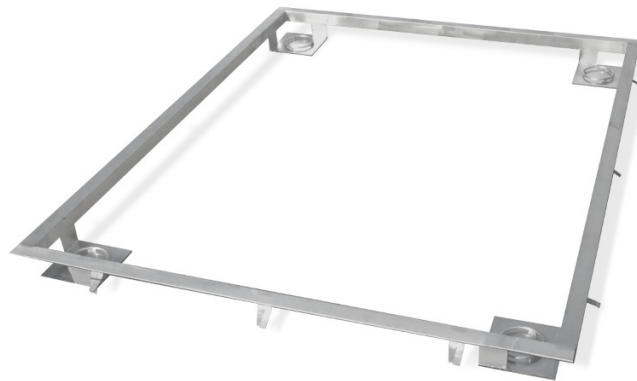

More information on the website
radwag.com/it/info,w1,PRK

Frame for Embedding 3000 H9 Scales in the Ground

The drawings, photos and graphics used are for illustrative purposes only.

Specifiche

Parametri fisici

Dimensione piatto	1500×1500 mm
-------------------	--------------

Compatibile con

Bilancia a piattaforma in acciaio inox H315 4H
 Multifunzione bilancia a piattaforma in acciaio inox HX7.4 H

Piattaforme di pesatura in acciaio