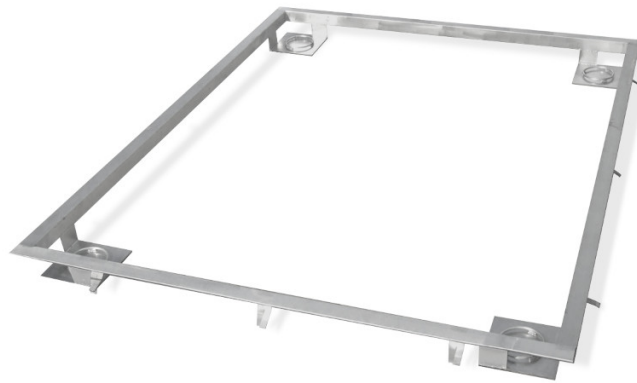

More information on the website
radwag.com/es/info,w1,PRK

Marco para hundir la báscula 3000 H9 en el suelo

The drawings, photos and graphics used are for illustrative purposes only.

Datos técnicos

Parámetros físicos

Dimensión de platillo	1500×1500 mm
-----------------------	--------------

Trabaja con

Báscula de plataforma inoxidable H315 4H
 Báscula multifuncional de plataforma inoxidable HX7.4 H

Plataformas de acero impermeable