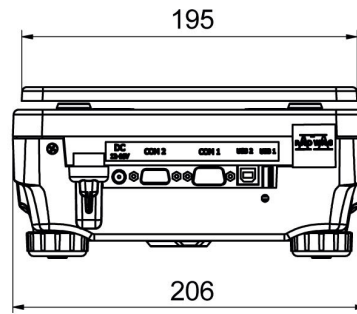

PS R.M, d = 10 mg