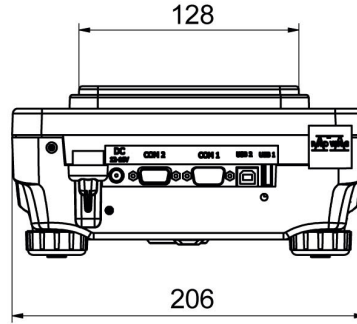

Metrolojik parametreler	
Minimum standart ağırlığı (USP)	1 g
Minimum standart ağırlığı (U=1%, k=2)	0,1 g
Doğrusallık	±3 mg
Kararlılık süresi	2 s
Ayarlama	internal (automatic)
OIML sınıfı	II
Duyarlılık sıcaklık kayması	$2 \times 10^{-6} / ^\circ C \times R_t$
Fiziksel parametreler	
Tesviye sistemi	manualny
Display	LCD (backlit)
Kiti bileşenleri	Balance, weighing pan, weighing pan shield, grounding bumper x1, bumper x3, power supply.
Tartım kefi boyutları	128x128 mm
Ambalaj boyutları	475x380x345 mm
Net ağırlık	3,92 kg
Brüt ağırlık	6 kg
Konstrüksiyon	
IP Sınıfı	IP 43
Haberleşme arayüzler	
Haberleşme arayüzü	2xRS232 <sup>1</sup> , USB-A, USB-B, Wi-Fi (option)
Elektrik parametreleri	
Güç kaynağı	Adapter: 100 – 240V AC 50/60Hz 0,6A; 12V DC 1,2A Balance: 12 – 15V DC 0,4A max
Güç tüketimi	4 W
Çevresel koşullar	
Çalıştırma sıcaklığı	+10 ÷ +40 °C
Atmosferik nem	40% ÷ 80%

# Cihaz boyutları

PS R, d = 1mg

PS R, d = 10 mg

PS R.M, d = 10 mg