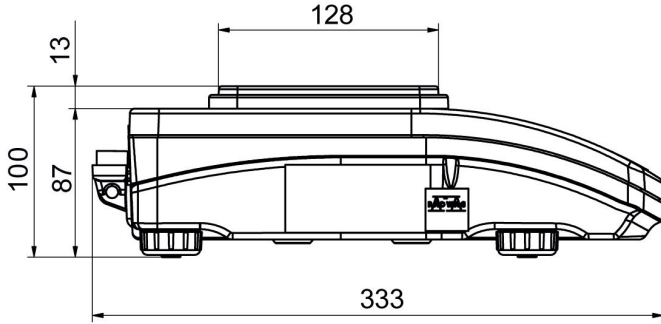

Yazılım

- RAD Key [WX-010-0005]
- Alibi Okuyucu PC Yazılımı [WX-010-0114]
- RADWAG Development Studio [WX-010-0104]

- R Panel [WX-010-0187]
- R-Lab [WX-010-0080]

Cihaz boyutları

PS R, d = 1mg