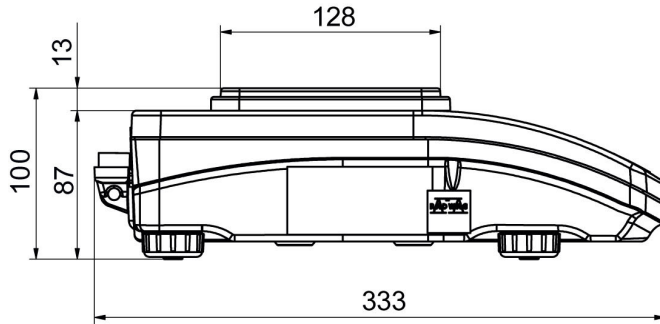

Yazılım (Additional Fee)

- RAD Key [WX-010-0005]
- Alibi Okuyucu PC Yazılımı [WX-010-0114]
- RADWAG Development Studio [WX-010-0104]

- R Panel [WX-010-0187]
- R-Lab [WX-010-0080]

Cihaz boyutları

PS R, d = 1mg