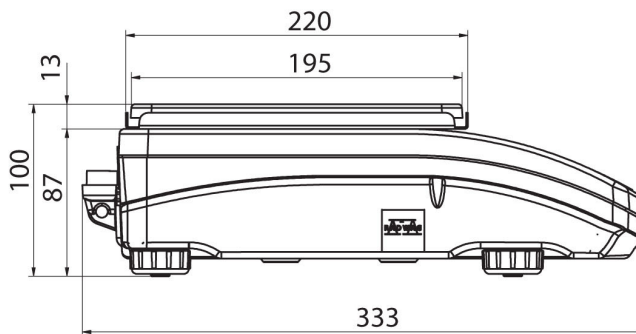

## Cihaz boyutları

PS R, d = 1mg

PS R, d = 10 mg

PS R.M, d = 10 mg