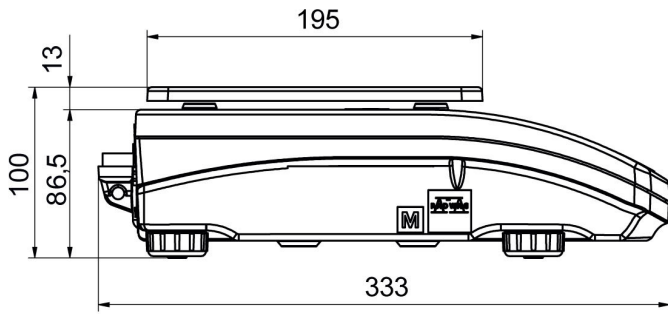

PS R, d = 10 mg