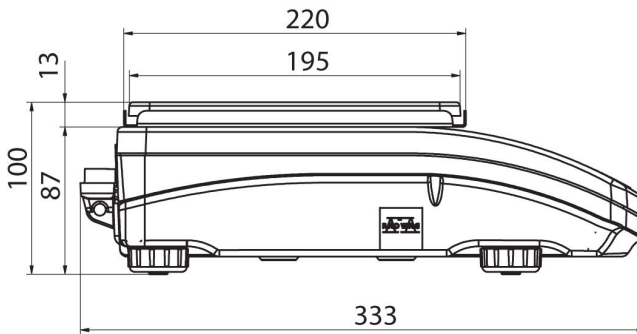

Metrolojik parametreler	
Minimum standart ağırlığı (USP)	1 g
Minimum standart ağırlığı (U=1%, k=2)	0,1 g
Doğrusallık	±3 mg
Kararlılık süresi	2 s
Ayarlama	internal (automatic)
OIML sınıfı	II
Duyarlılık sıcaklık kayması	$2 \times 10^{-6} / ^\circ C \times R_t$
Fiziksel parametreler	
Tesviye sistemi	manualny
Display	LCD (backlit)
Kiti bileşenleri	Balance, weighing pan, weighing pan shield, grounding bumper x1, bumper x3, power supply.
Tartım kefi boyutları	128x128 mm
Ambalaj boyutları	475x380x345 mm
Net ağırlık	3,92 kg
Brüt ağırlık	6 kg
Konstrüksiyon	
IP Sınıfı	IP 43
Haberleşme arayüzler	
Haberleşme arayüzü	2xRS232 <sup>1</sup> , USB-A, USB-B, Wi-Fi (option)
Elektrik parametreleri	
Güç kaynağı	Adapter: 100 – 240V AC 50/60Hz 0,6A; 12V DC 1,2A Balance: 12 – 15V DC 0,4A max
Güç tüketimi	4 W
Çevresel koşullar	
Çalıştırma sıcaklığı	+10 ÷ +40 °C
Atmosferik nem	40% ÷ 80%

# Cihaz boyutları

PS R, d = 1mg

PS R, d = 10 mg

PS R.M, d = 10 mg